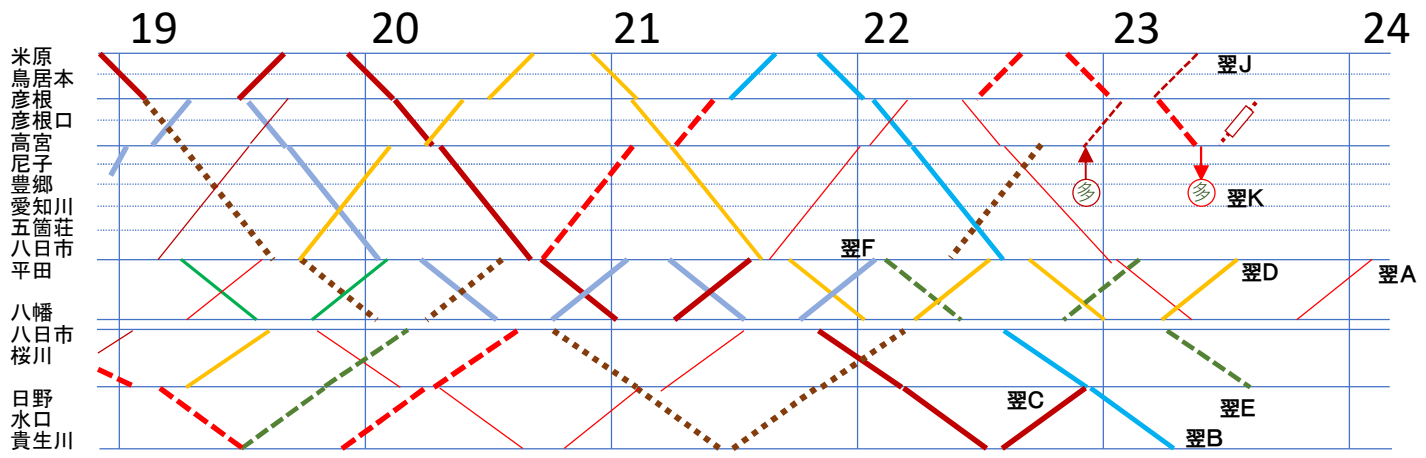

# 近江鉄道運用図 (平日)

令和3年8月現在

同社ホームページに掲載された  
ギャラリートレイン等の運用表  
より作成

# 近江鉄道運用図 (休日)

令和3年8月現在

同社ホームページに掲載された  
ギャラリートレイン等の運用表  
より作成