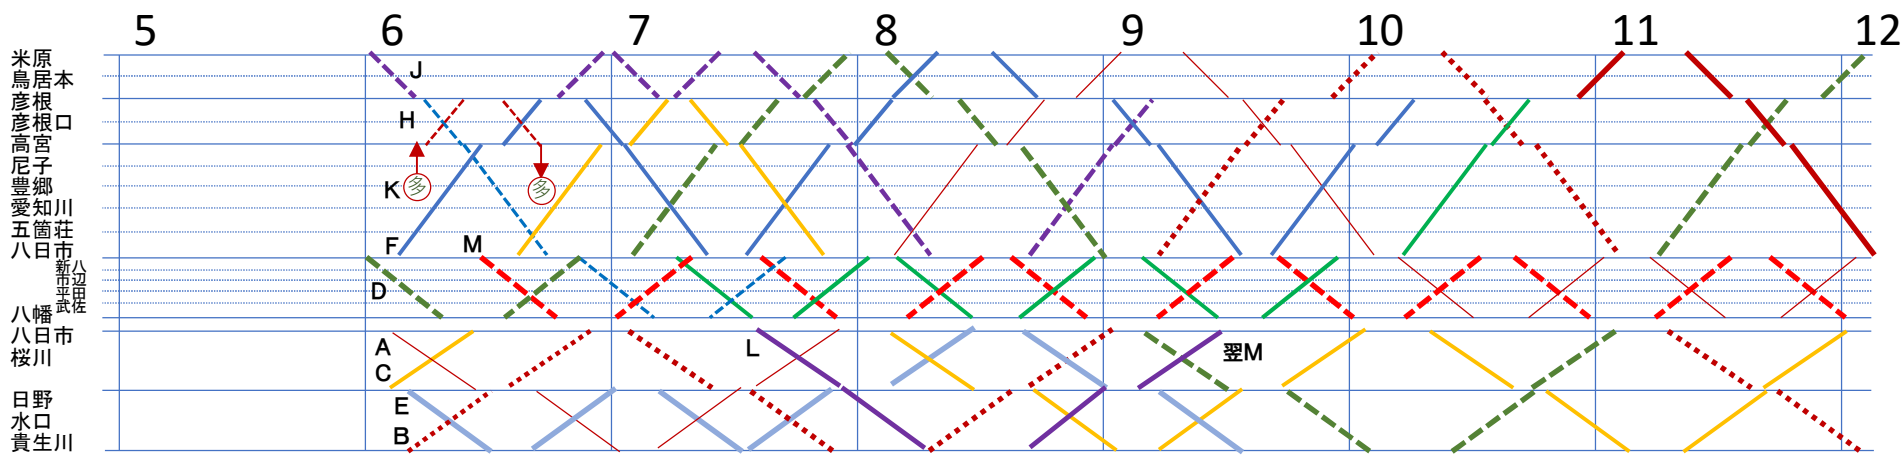

# 近江鉄道運用図 (平日)

令和3年8月現在

同社ホームページに掲載された  
ギャラリートレイン等の運用表  
より作成