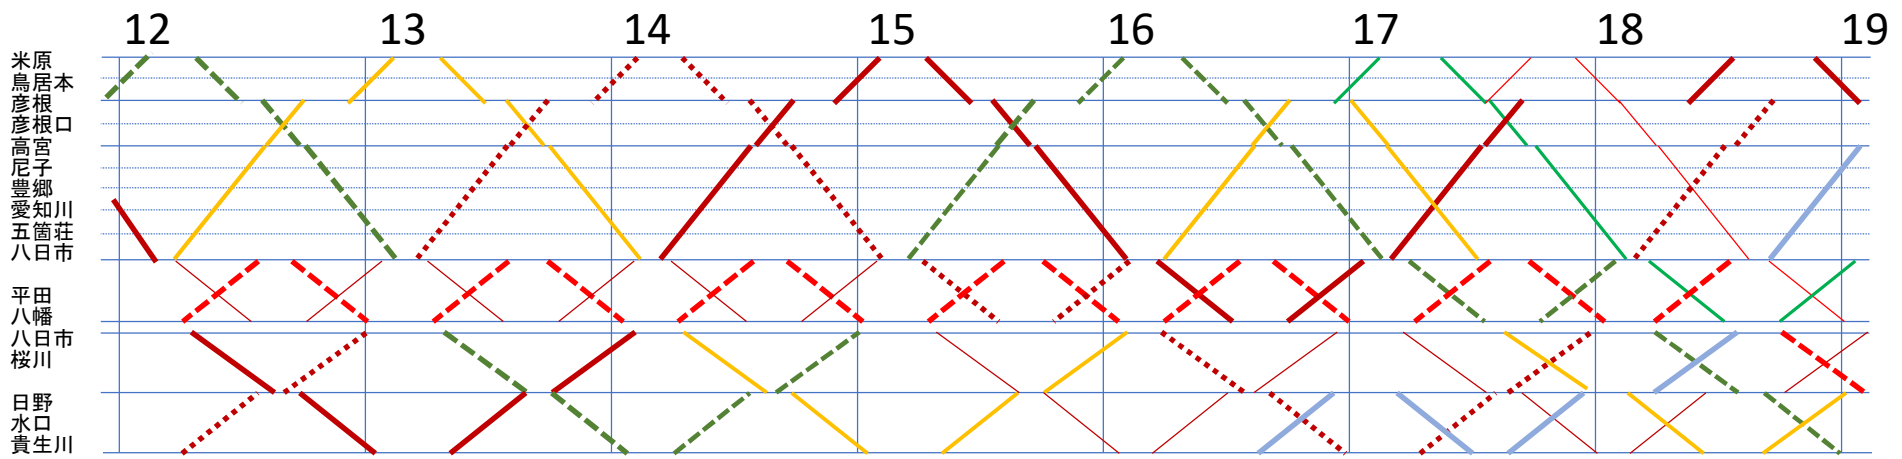

# 近江鉄道運用図 (平日)

令和3年8月現在

同社ホームページに掲載された  
ギャラリートレイン等の運用表  
より作成

# 近江鉄道運用図 (休日)

令和3年8月現在

同社ホームページに掲載された  
ギャラリートレイン等の運用表  
より作成