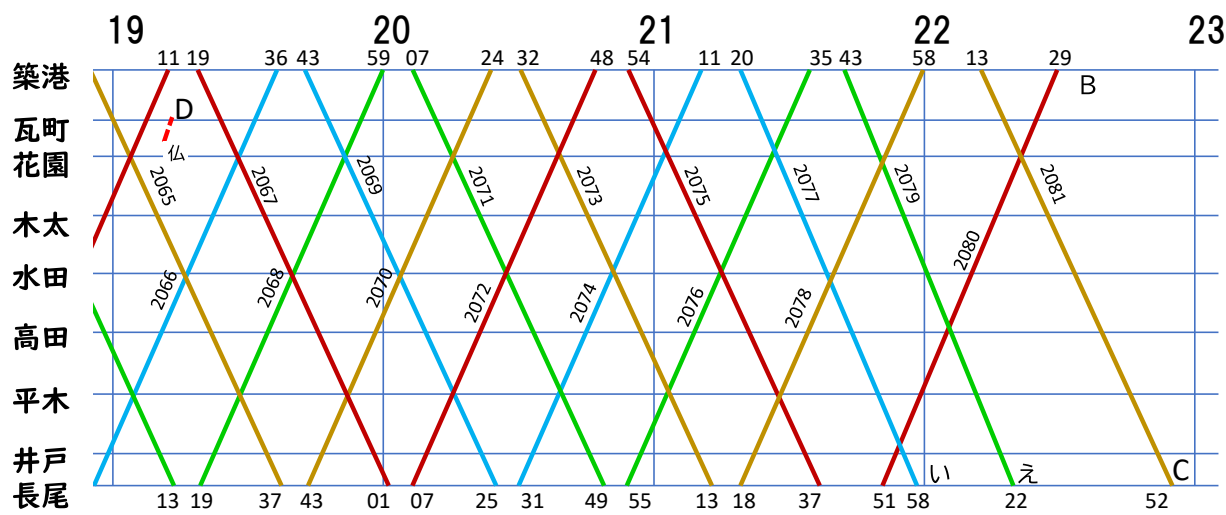

「A」や「あ」は勝手につけた整理番号です
 4日サイクルで
 A→B→C→D 仏生山検査E
 い→うえ→おえ→お仏生山検査あ
 と流れるのが基本

琴電長尾線 見たまま運用表 (平日)

令和4年8月現在

- 瓦町の車両交換
X→Y→え 交換しない場合もあります
月曜は2019で交換
- X、Z は601-602を充当
(8月初旬まで入場中のため
1200, 1300充当)

「A」や「あ」は勝手につけた整理番号です
 4日サイクルで流れます
 金→土 →日 →月
 A→平木→平木→B検
 B→C →D検→
 C→D検→ →
 E→い →B →C
 い→B →C →D検
 え→お検→ →
 →え →お検→
 → →え →お
 →い →う

琴電長尾線 見たまま運用表 (休日)

令和4年7月現在

■瓦町の車両交換
 D→い 2013で交換する場合あり
 お→え 2015で交換する場合あり