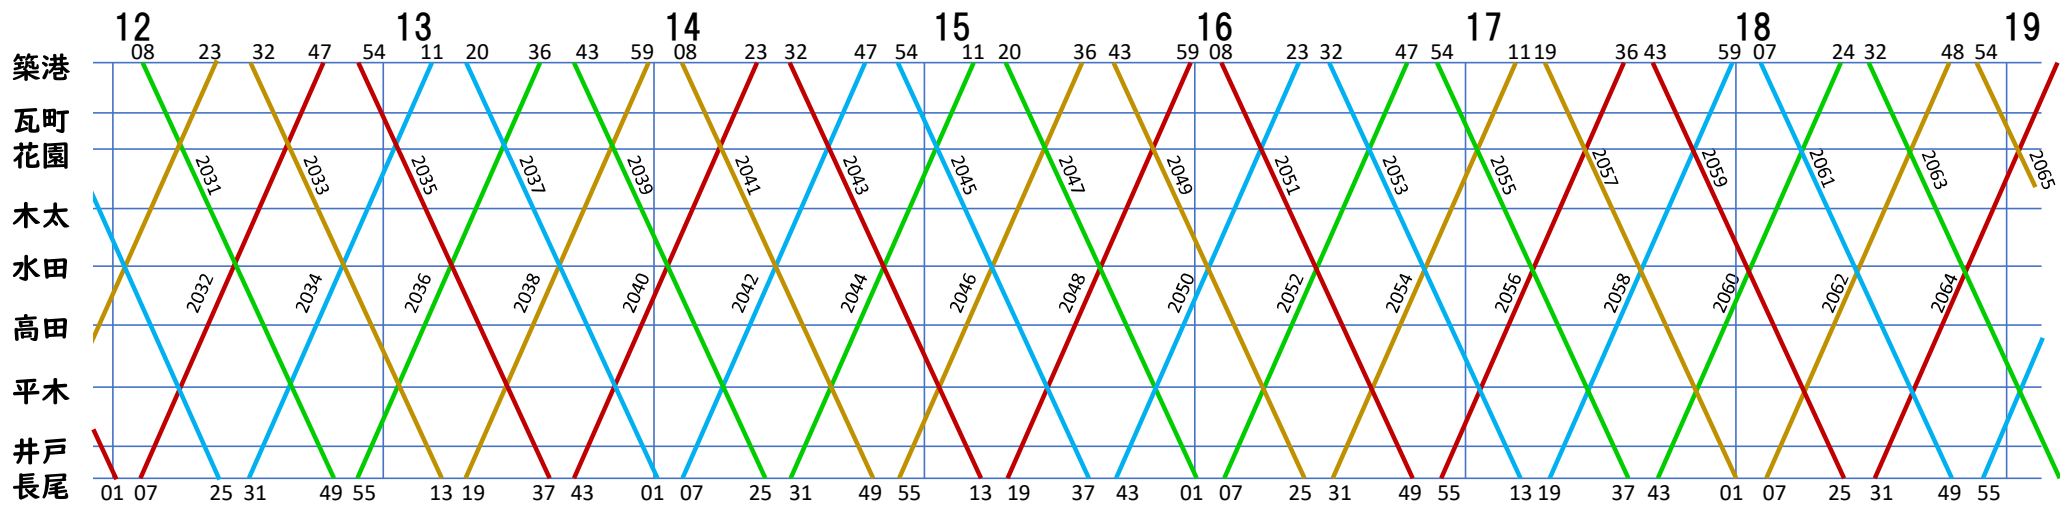

「A」や「あ」は勝手につけた整理番号です
 4日サイクルで
 A→B→C→D 仏生山検査E
 い→うえ→おえ→お仏生山検査あ
 と流れるのが基本

琴電長尾線 見たまま運用表 (平日)

令和4年8月現在

- 瓦町の車両交換
X→Y→え 交換しない場合もあります
月曜は2019で交換
- X、Z は601-602を充当
(8月初旬まで入場中のため
1200, 1300充当)

「A」や「あ」は勝手につけた整理番号です
 4日サイクルで流れます
 金→土 →日 →月
 A→平木→平木→B検
 B→C →D検→
 C→D検→ →
 E→い →B →C
 い→B →C →D検
 え→お検→ →
 →え →お検→
 → →え →お
 →い →う

琴電長尾線 見たまま運用表 (休日)

令和4年7月現在

■瓦町の車両交換
 D→い 2013で交換する場合あり
 お→え 2015で交換する場合あり