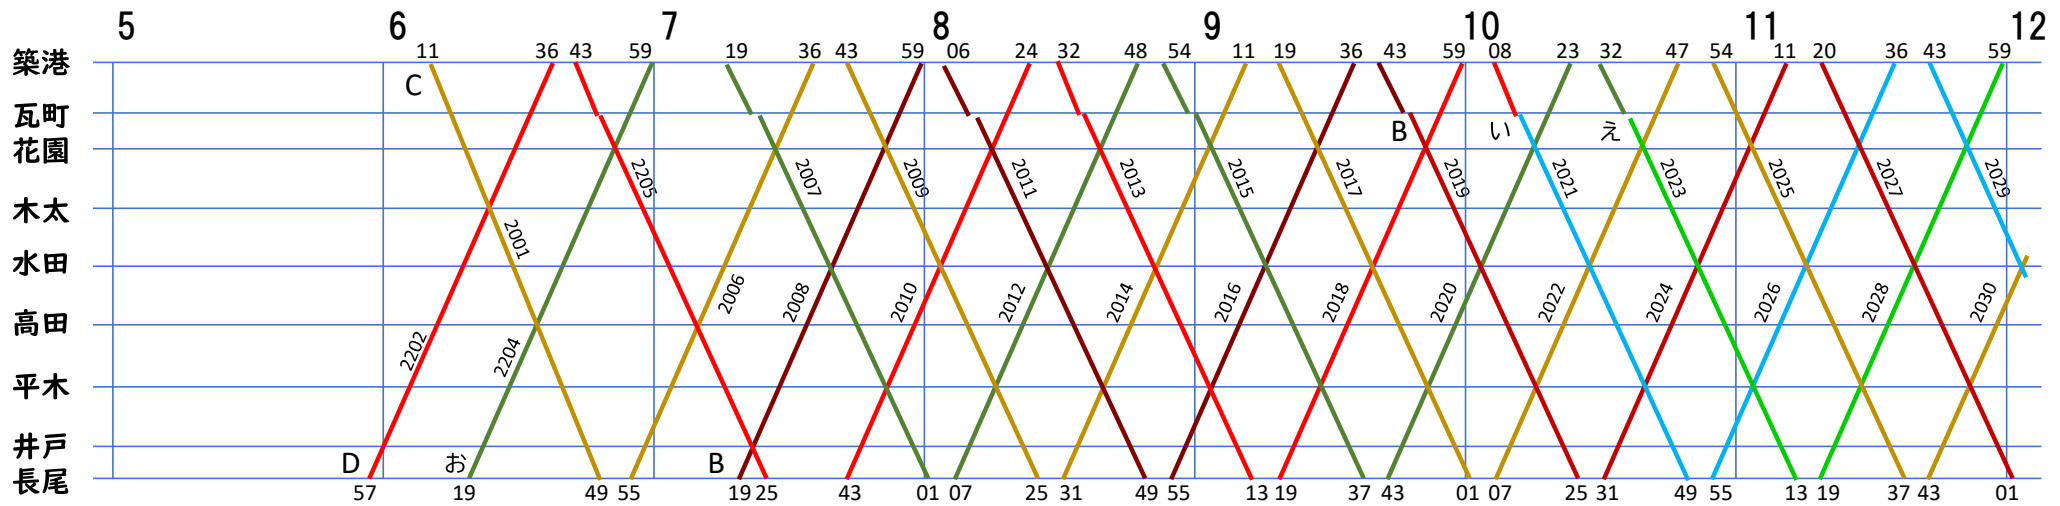

「A」や「あ」は勝手につけた整理番号です
 4日サイクルで
 A→B→C→D 仏生山検査E
 い→うえ→おえ→お仏生山検査あ
 と流れるのが基本

琴電長尾線 見たまま運用表 (平日)

令和4年8月現在

- 瓦町の車両交換
X→Y→え 交換しない場合もあります
月曜は2019で交換
- X、Z は601-602を充当
(8月初旬まで入場中のため
1200, 1300充当)

「A」や「あ」は勝手につけた整理番号です
 4日サイクルで流れます
 金→土 →日 →月
 A→平木→平木→B検
 B→C →D検→
 C→D検→ →
 E→い →B →C
 い→B →C →D検
 え→お検→ →
 →え →お検→
 → →え →お
 →い →う