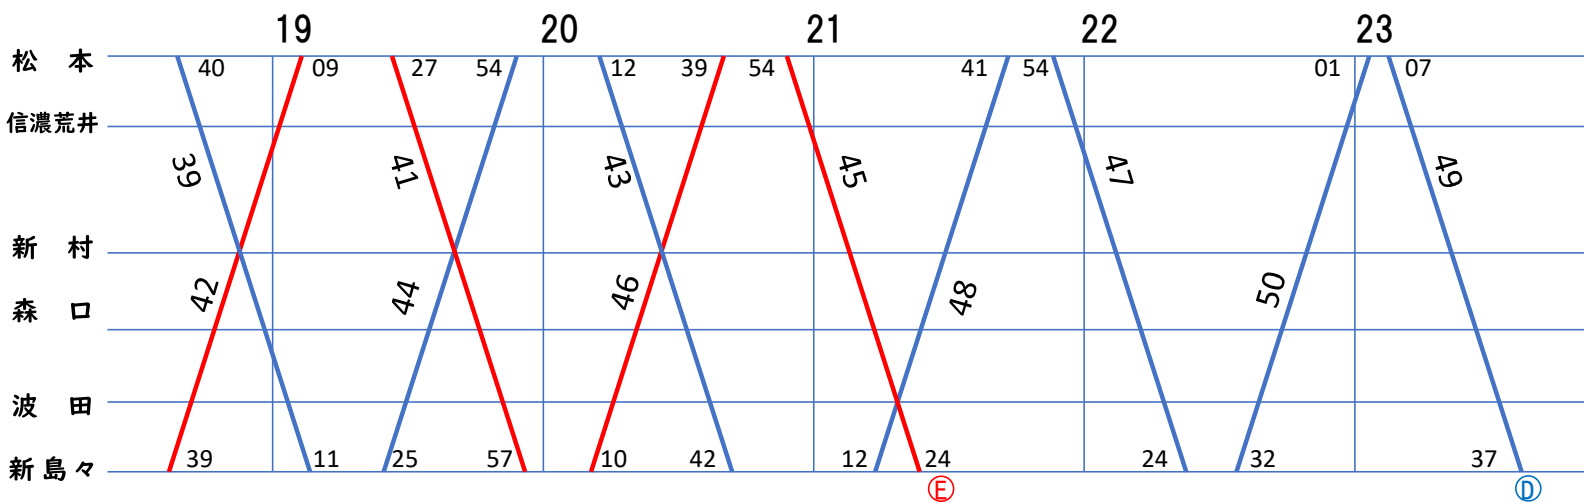

**松本電鉄
運用表**
令和4年9月現在

ABG、CBF、CDH、DEGの
4パターンで運行

**松本電鉄
運用表**
令和4年9月現在

C・B・F

**松本電鉄
運用表**
令和4年9月現在

E・D・G