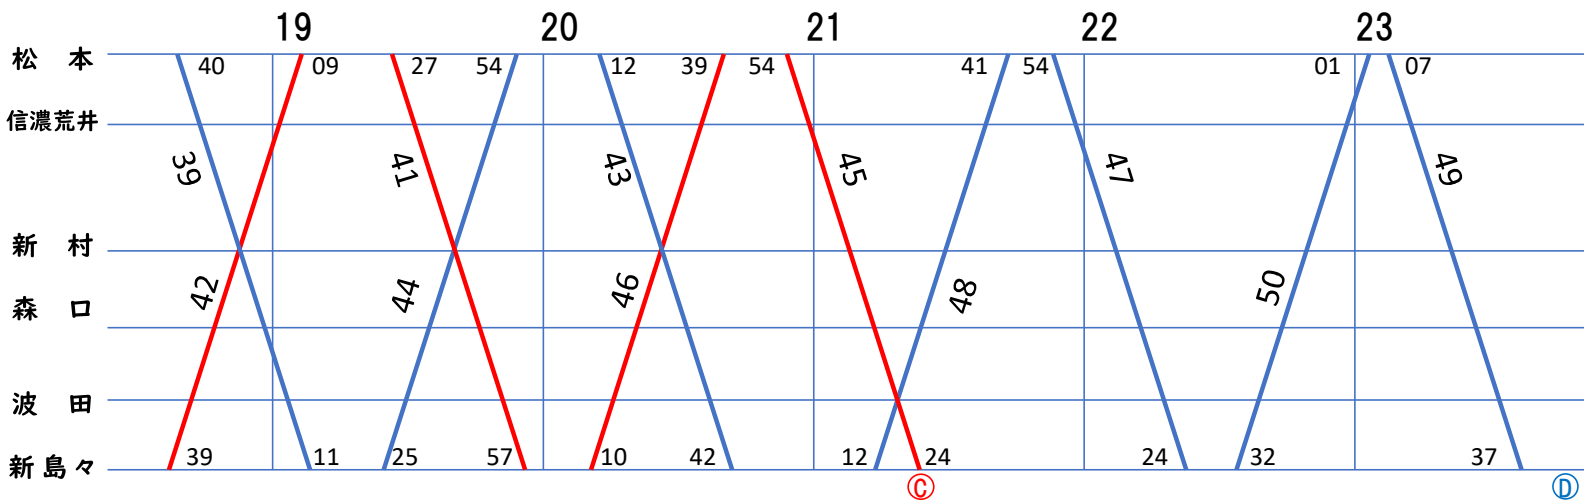

**松本電鉄
運用表**
令和4年9月現在

ABG、CBF、CDH、DEGの
4パターンで運行

**松本電鉄
運用表**
令和4年9月現在

C・B・F

**松本電鉄
運用表**
令和4年9月現在

E・D・G