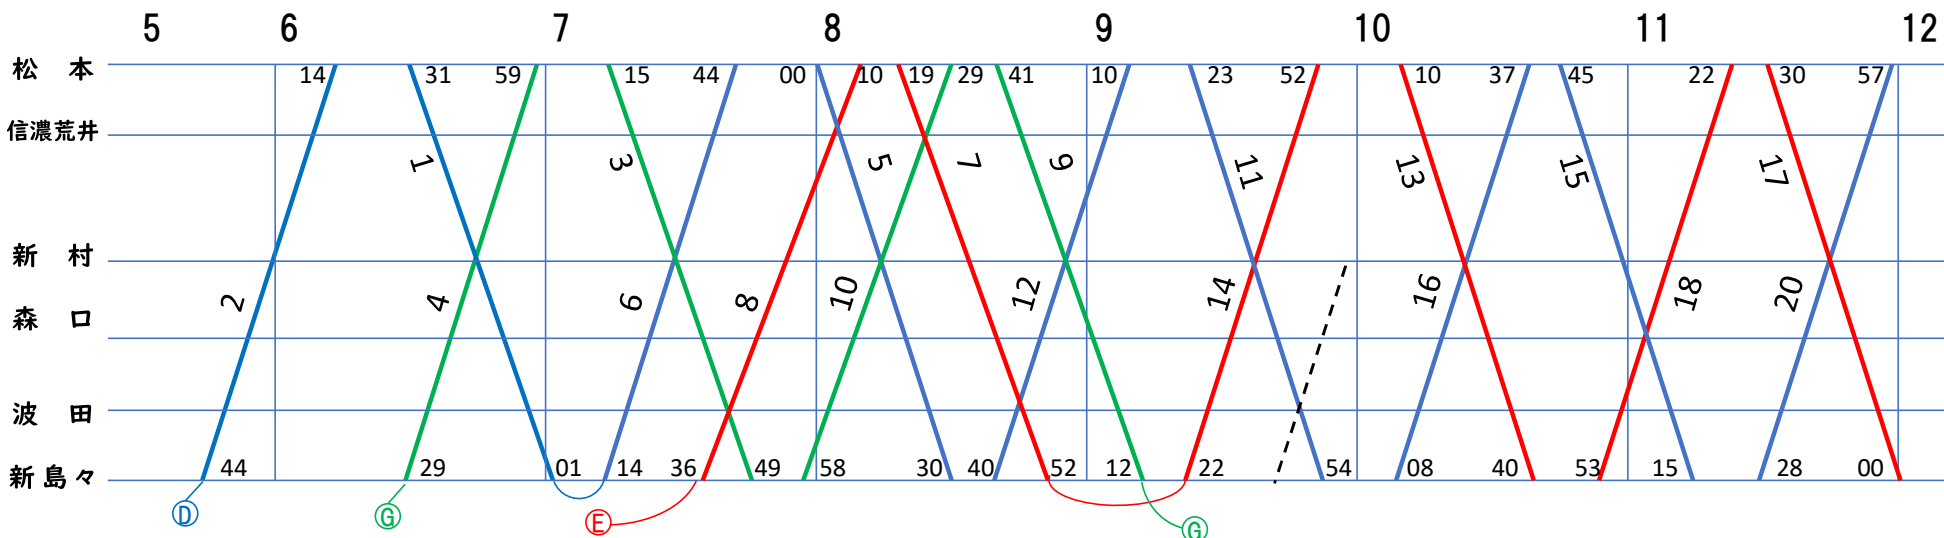

**松本電鉄
運用表**
令和4年9月現在

ABG、CBF、CDH、DEGの
4パターンで運行

**松本電鉄
運用表**
令和4年9月現在

C・B・F

**松本電鉄
運用表**
令和4年9月現在

E・D・G