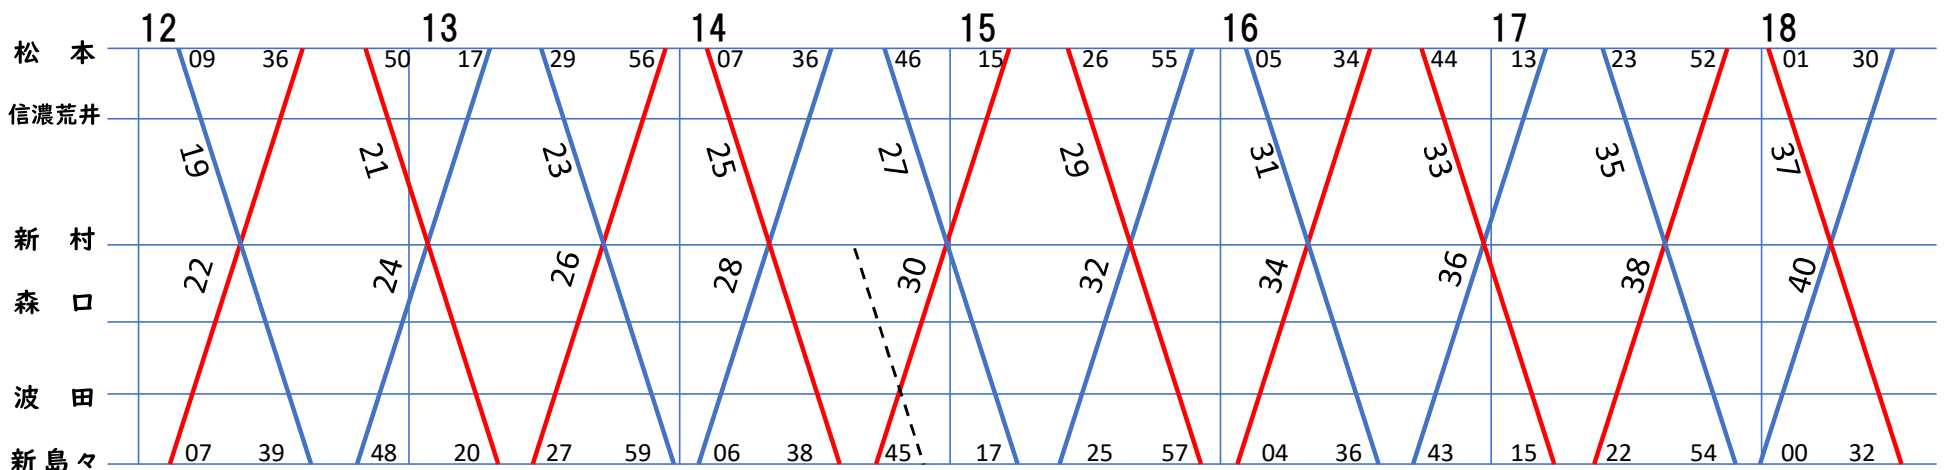

**松本電鉄
運用表**
令和4年9月現在

ABG、CBF、CDH、DEGの
4パターンで運行

**松本電鉄
運用表**
令和4年9月現在

C・B・F

**松本電鉄
運用表**
令和4年9月現在

E・D・G