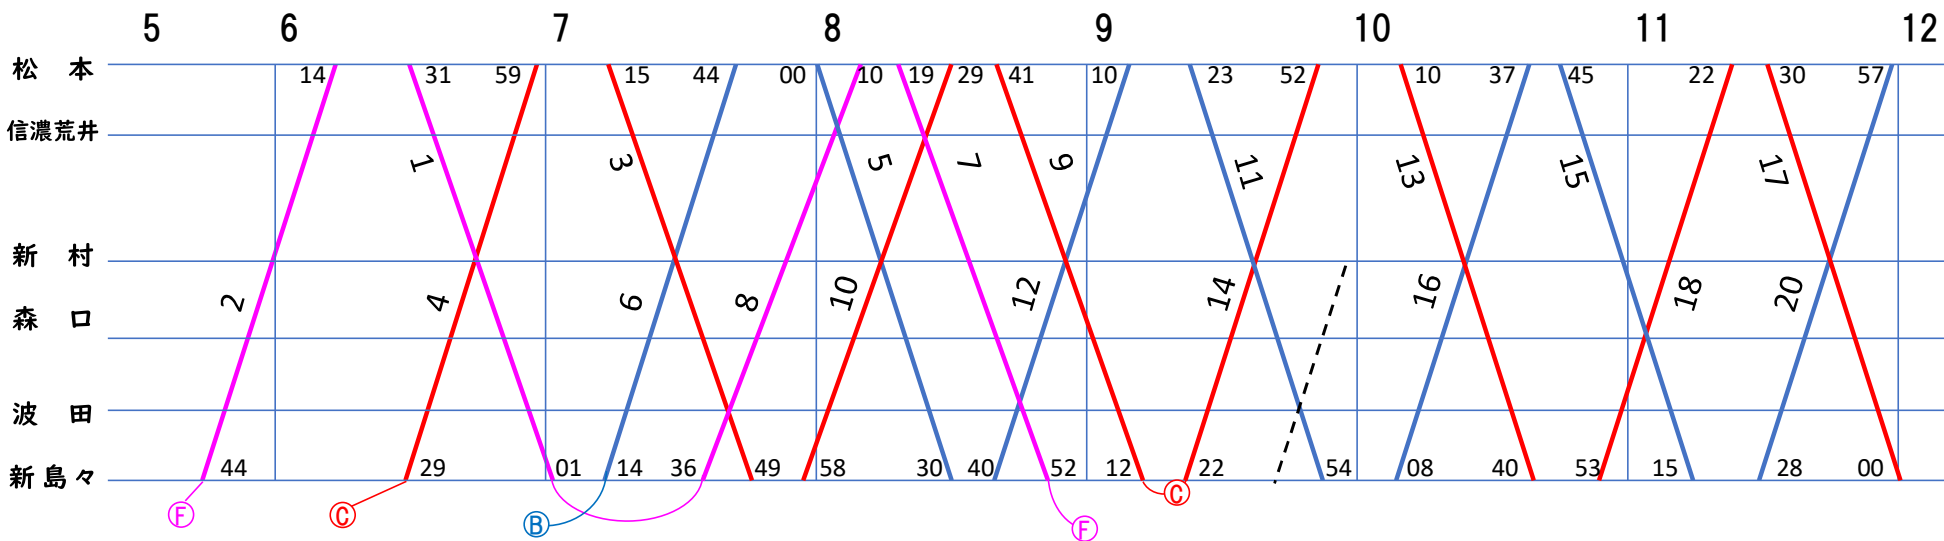

**松本電鉄
運用表**
令和4年9月現在

ABG、CBF、CDH、DEGの
4パターンで運行

**松本電鉄
運用表**
令和4年9月現在

C・B・F

**松本電鉄
運用表**
令和4年9月現在

E・D・G