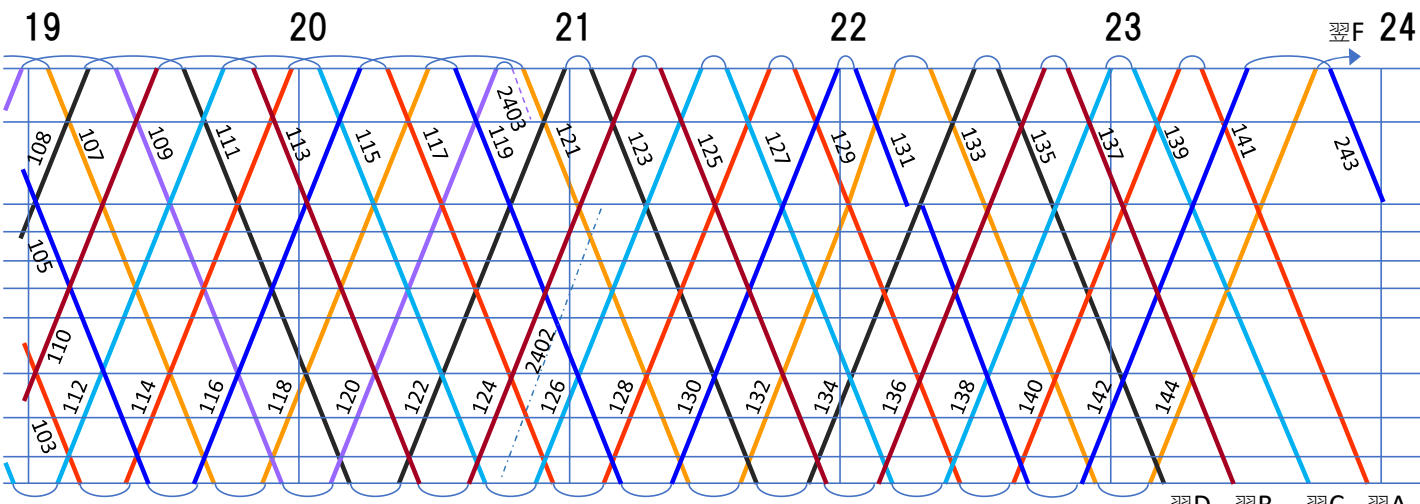

三島町
大仁
長岡京
大仁郷
修善寺

三島町
大仁
長岡京
大仁郷
修善寺

三島町
大仁
長岡京
大仁郷
修善寺

伊豆箱根鉄道 駿豆線運用

令和4年9月現在

羽D 羽B 羽C 羽A