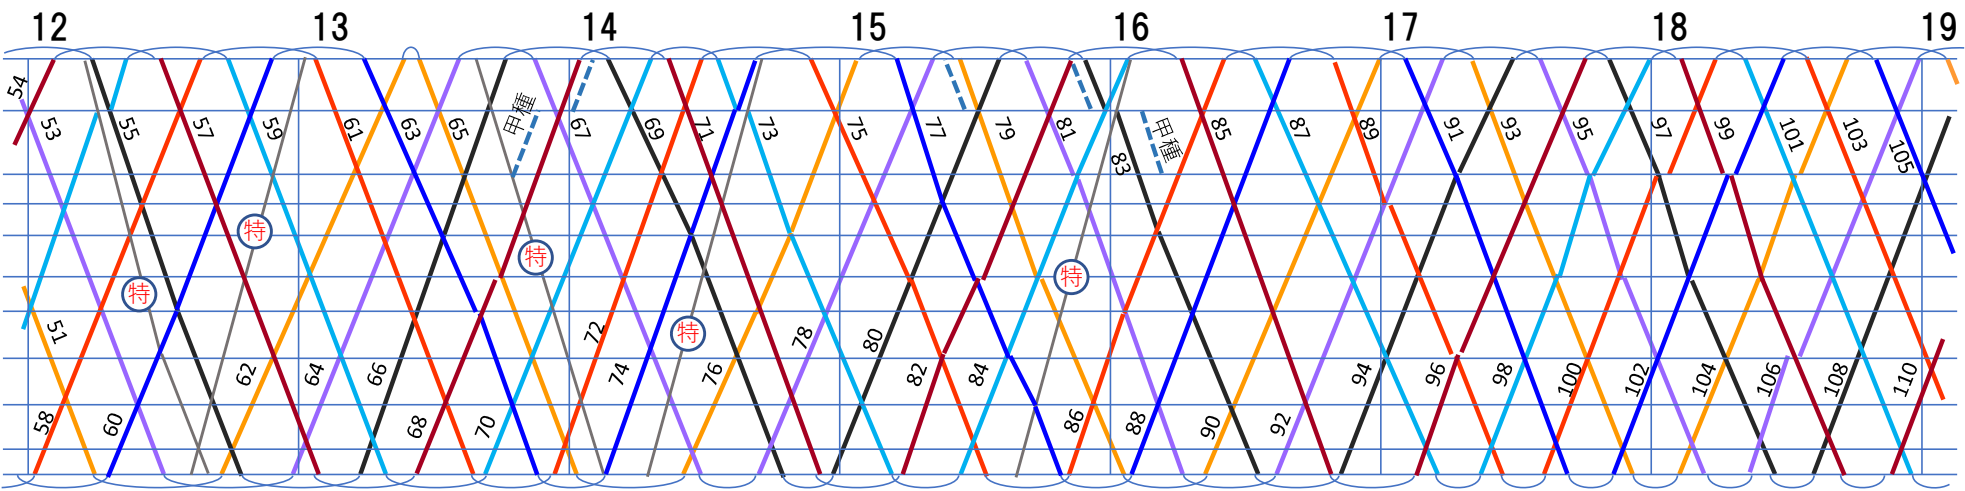

三島町
大仁
長岡京
大仁郷
修善寺

三島町
大仁
長岡京
大仁郷
修善寺

三島町
大仁
長岡京
大仁郷
修善寺

伊豆箱根鉄道 駿豆線運用

令和4年9月現在

羽D 羽B 羽C 羽A