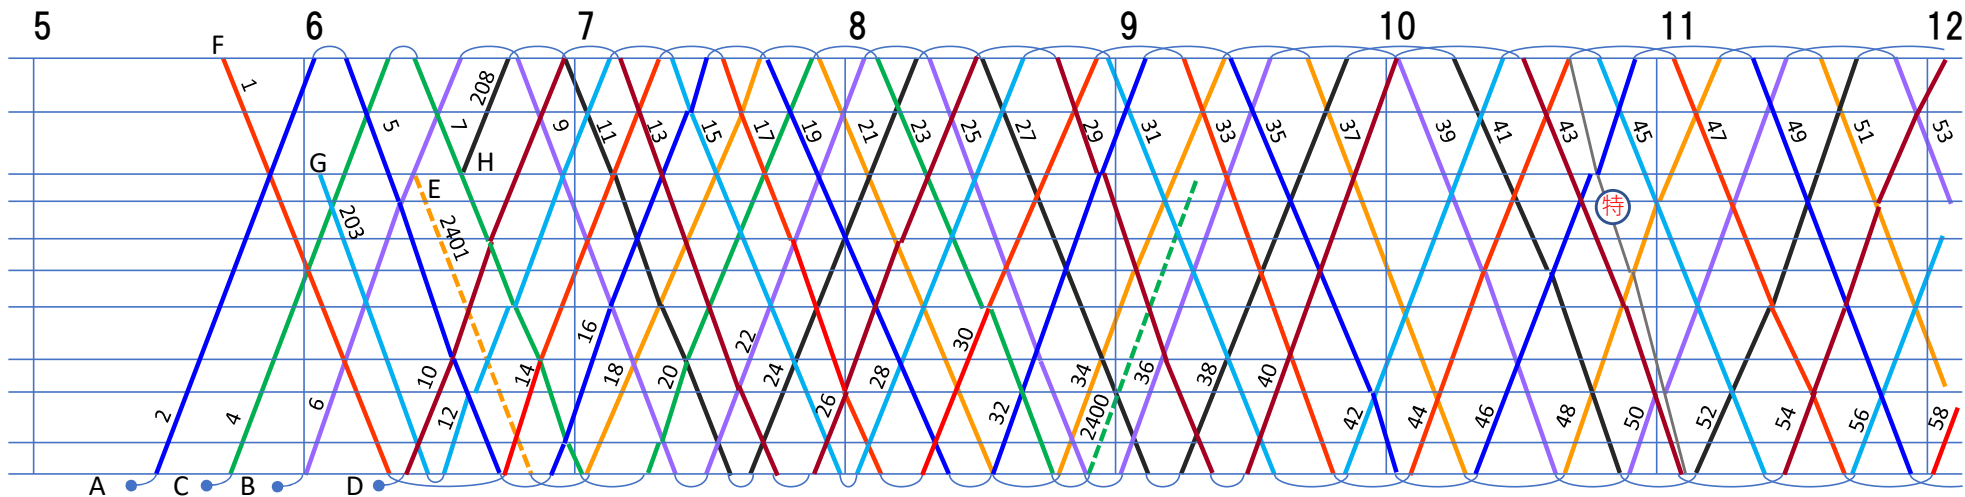

三島町
大仁
長岡京
大仁郷
修善寺

三島町
大仁
長岡京
大仁郷
修善寺

三島町
大仁
長岡京
大仁郷
修善寺

伊豆箱根鉄道 駿豆線運用

令和4年9月現在

羽D 羽B 羽C 羽A