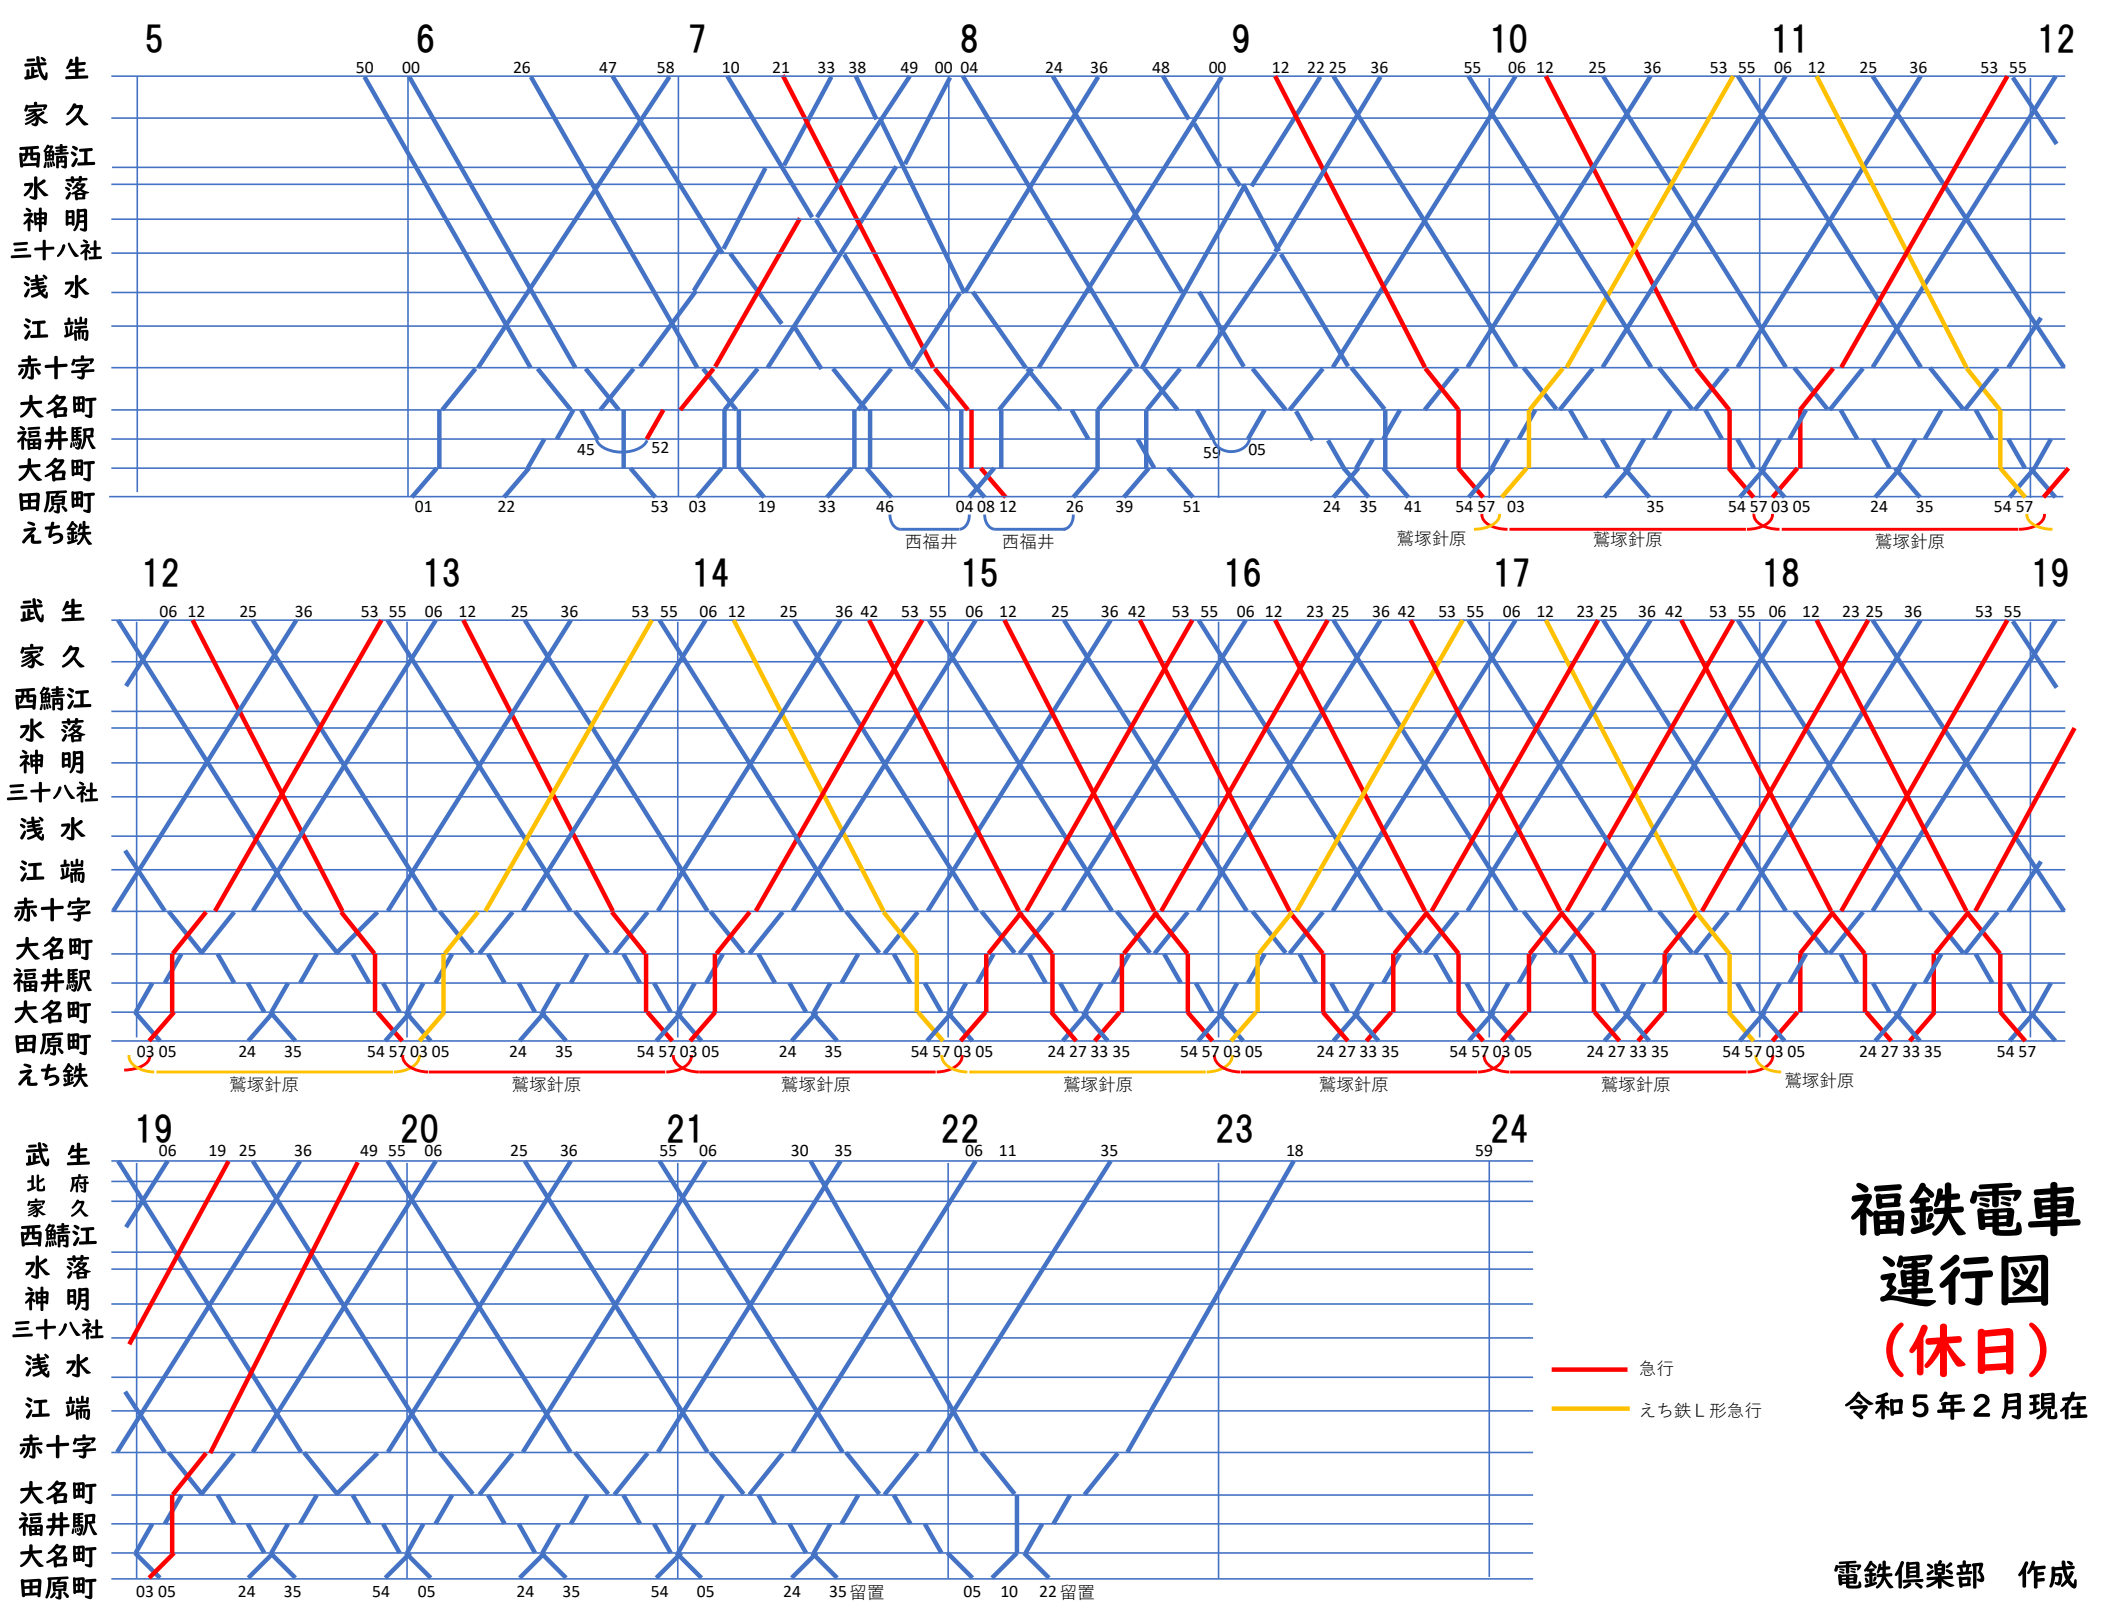

福鉄電車 運行図 (平日)

令和5年2月現在

- 急行
- えち鉄L形急行
- 回送
(北府発着の場合あり)

福鉄電車 運行図 (休日)

令和5年2月現在

電鉄倶楽部 作成

- 急行
- えち鉄L形急行