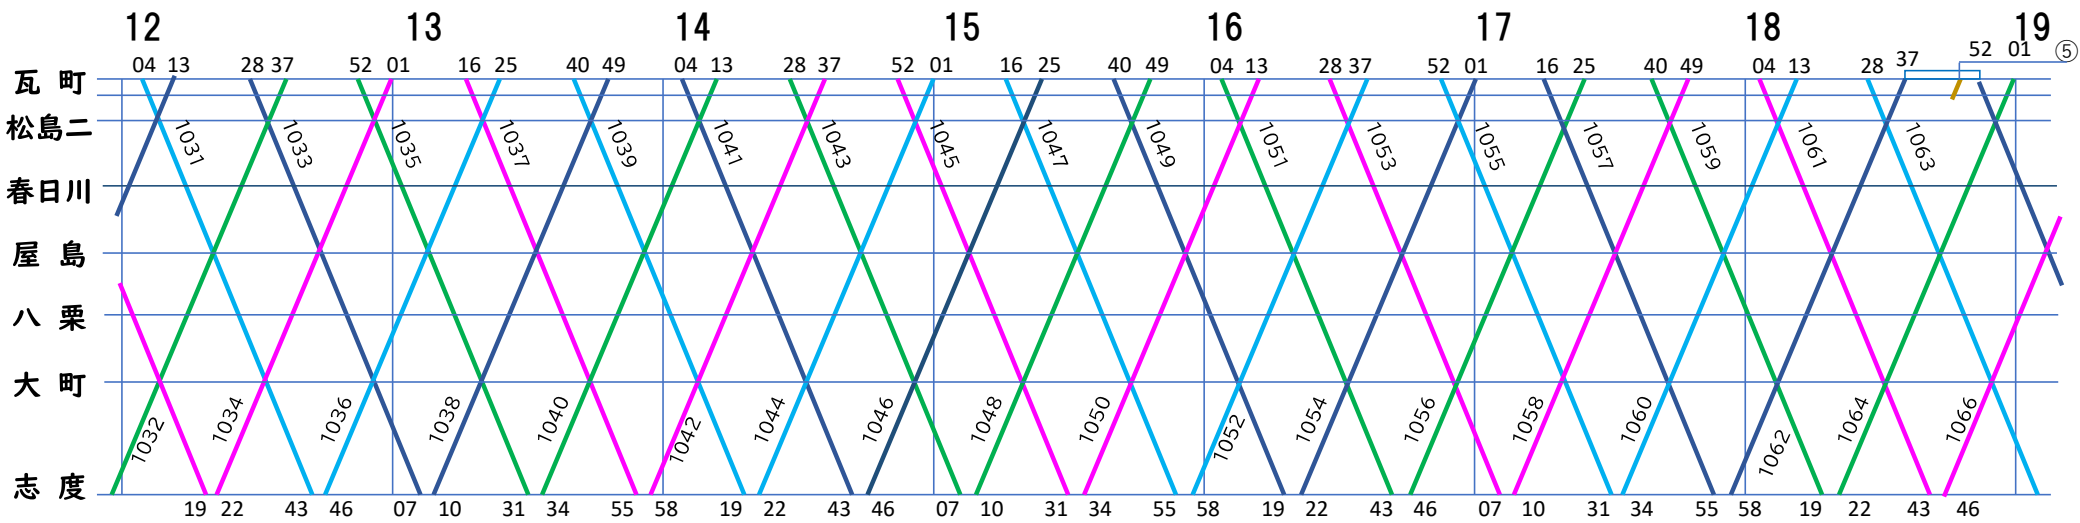

志度線運用表 (平日)

令和5年3月改正

運用
調査中

志度線運行表 (休日)

令和5年3月改正

令和5年4月,10月現地調査

電鉄倶楽部