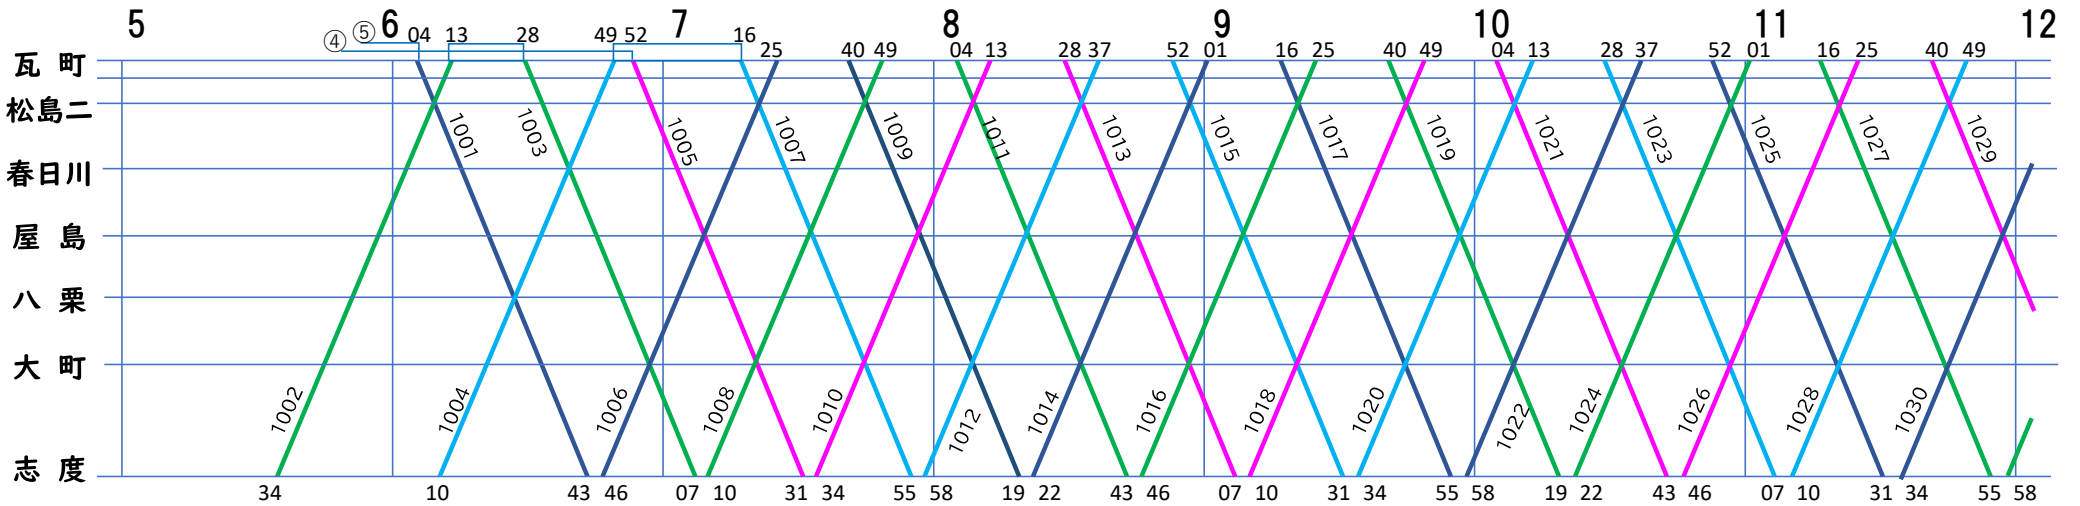

志度線運用表 (平日)

令和5年3月改正

運用
調査中

志度線運行表 (休日)

令和5年3月改正

令和5年4月,10月現地調査

電鉄倶楽部