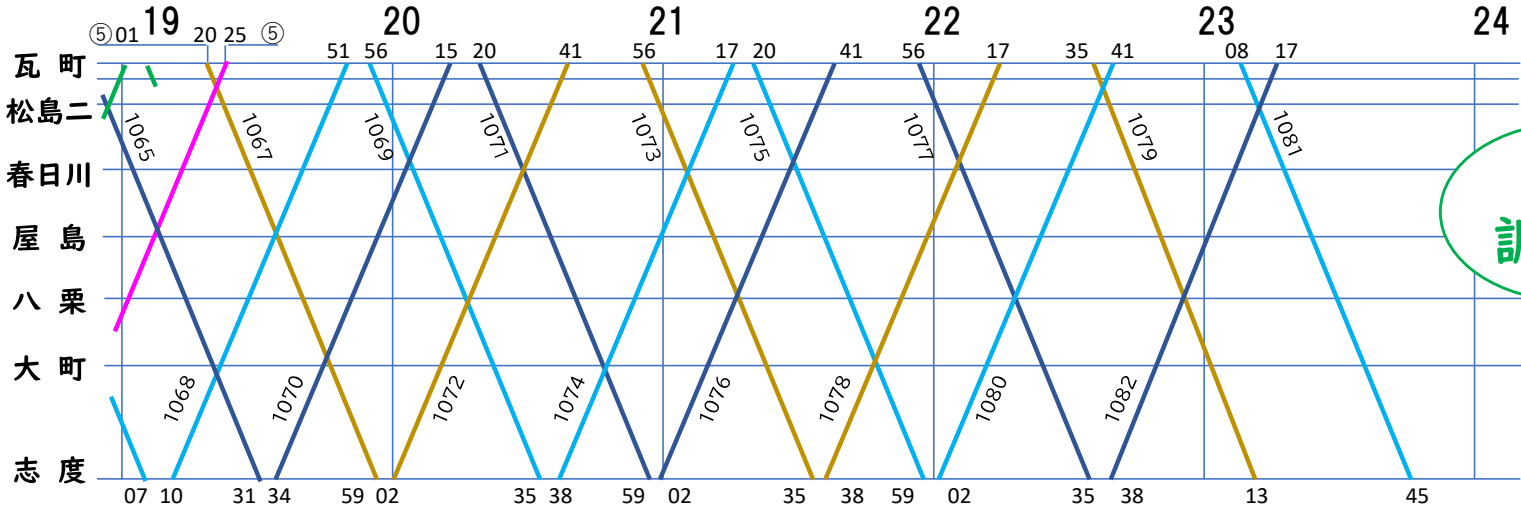

志度線運用表 (平日)

令和5年3月改正

運用
調査中

志度線運行表 (休日)

令和5年3月改正

令和5年4月,10月現地調査

電鉄倶楽部