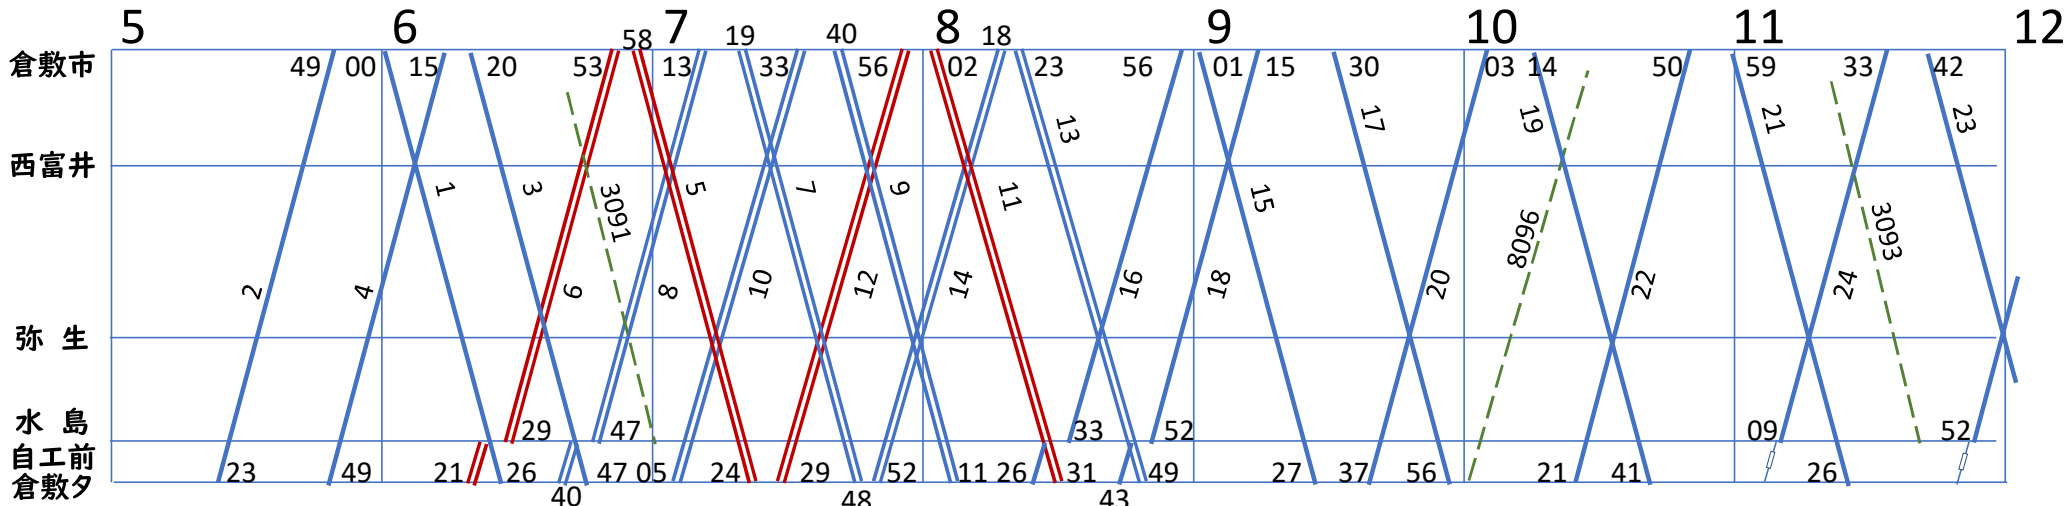

水島臨海鉄道
運行図
令和5年5月3日(水)~7日(日)

==== キハ30,37,38充当

水島臨海鉄道
運行図
令和5年3月

- キハ30,37,38充当(平日)
- 2連(平日)