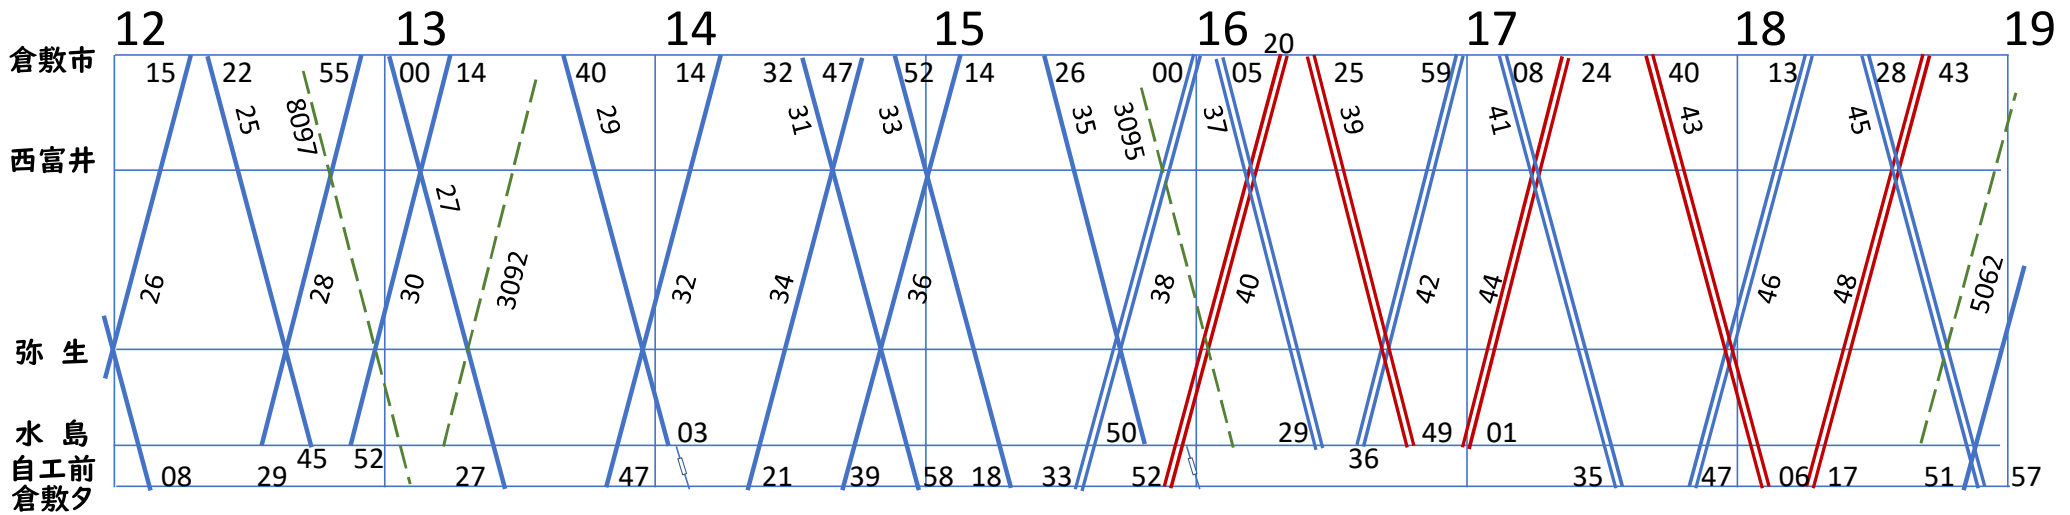

水島臨海鉄道
運行図
令和5年5月3日(水)~7日(日)

==== キハ30,37,38充当

水島臨海鉄道
運行図
令和5年3月

- キハ30,37,38充当(平日)
- 2連(平日)