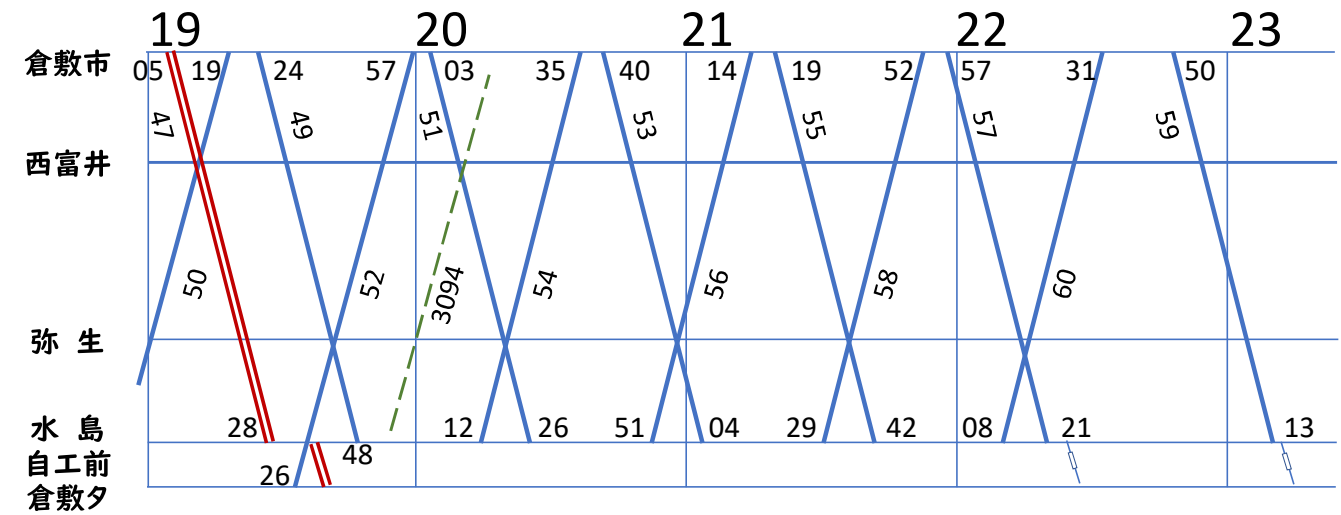

水島臨海鉄道
運行図
令和5年5月3日(水)~7日(日)

==== キハ30,37,38充当

水島臨海鉄道
運行図
令和5年3月

- キハ30,37,38充当(平日)
- 2連(平日)