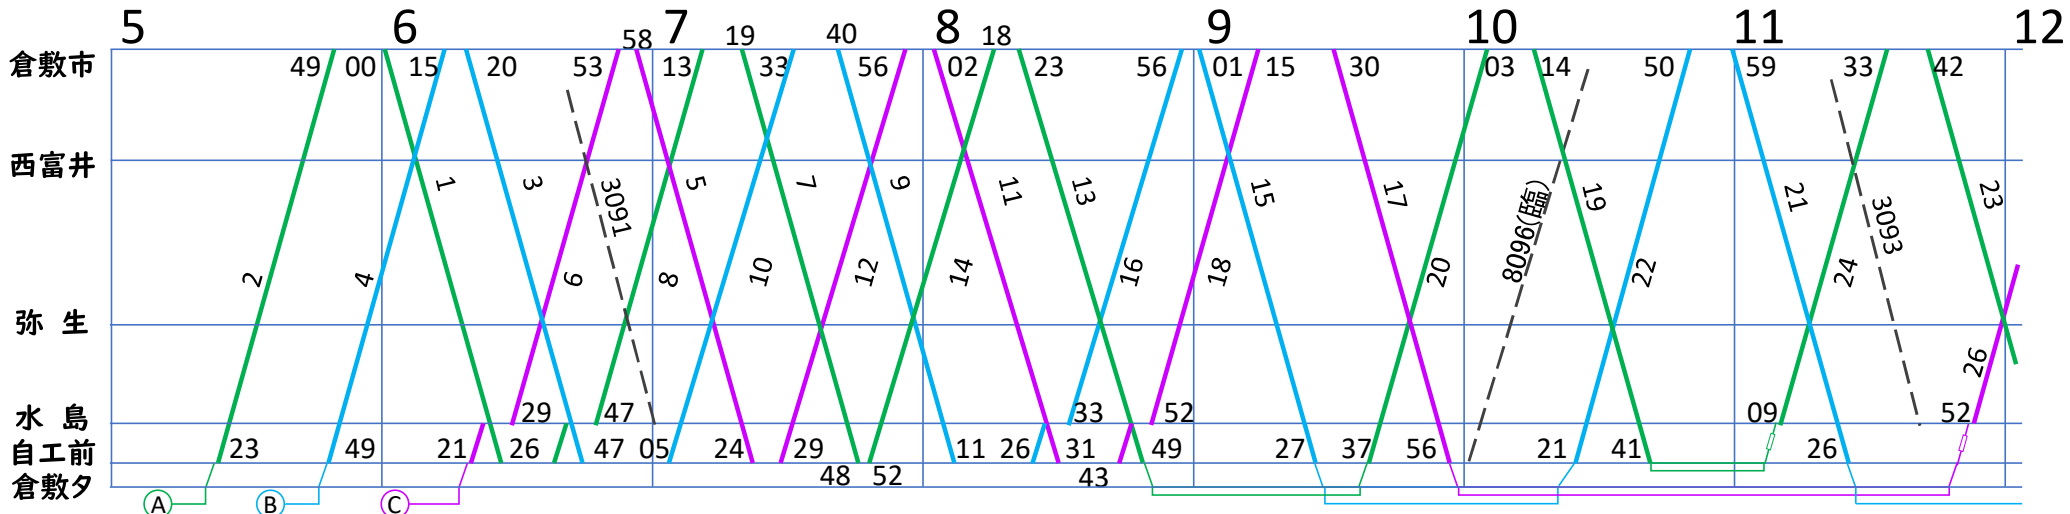

水島臨海鉄道
見たまま運行図
 令和5年5月現在(平日)

- キハ30,37,38充当
- 2連
- - - 貨物
- A→B→C→D で回っています
たぶん...

水島臨海鉄道
見たまま運行図
 令和5年5月現在(休日)

A→B→C で回っています
 たぶん...

--- 貨物