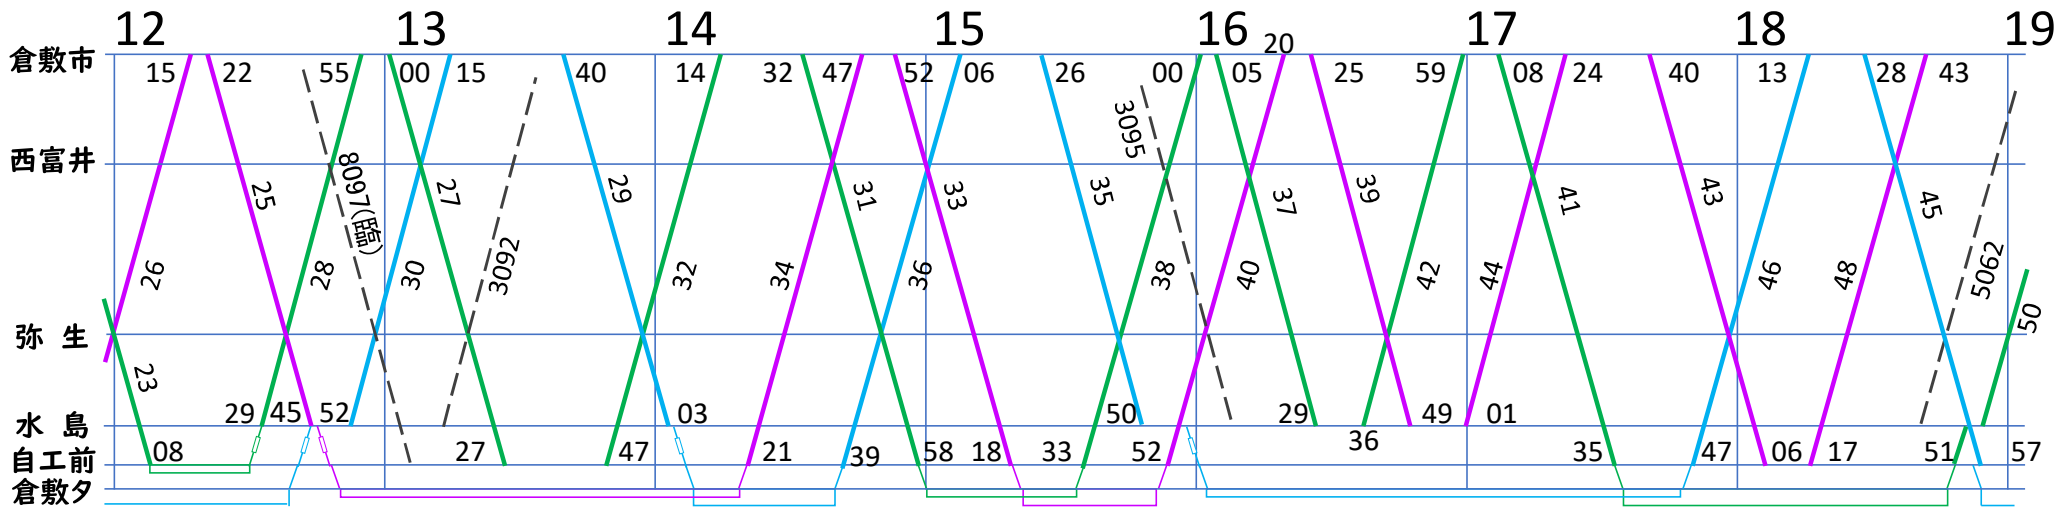

水島臨海鉄道
見たまま運行図
 令和5年5月現在(平日)

- キハ30,37,38充当
- 2連
- - - 貨物
- A→B→C→D で回っています
たぶん...

水島臨海鉄道
見たまま運行図
 令和5年5月現在(休日)

A→B→C で回っています
 たぶん...

--- 貨物