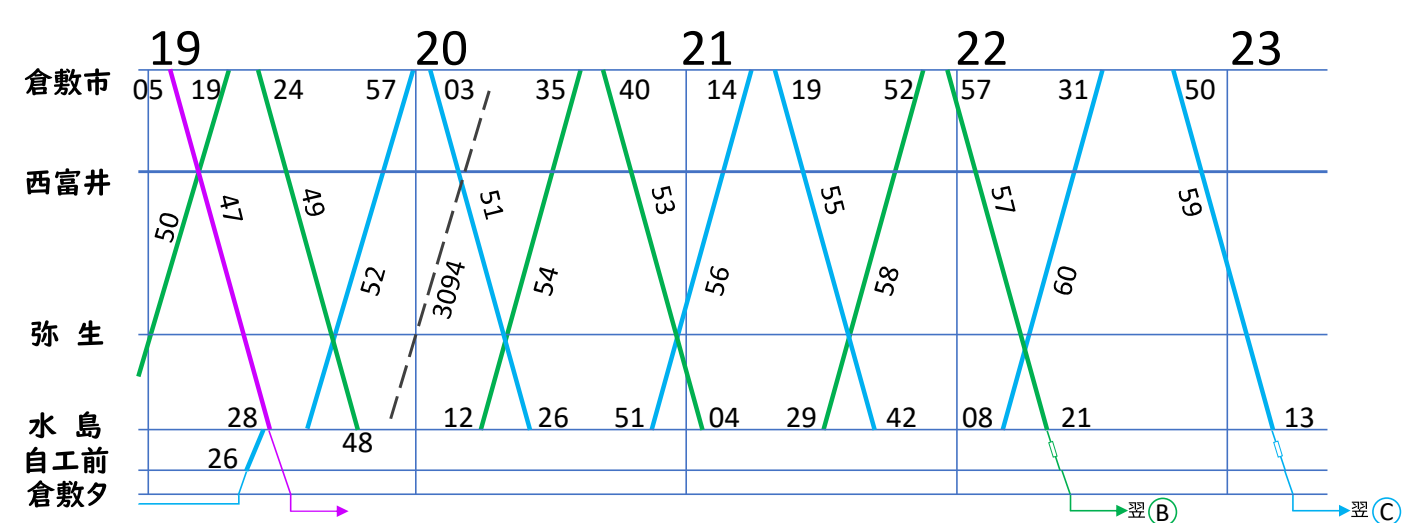

水島臨海鉄道
見たまま運行図
 令和5年5月現在(平日)

- キハ30,37,38充当
- 2連
- - - 貨物
- A→B→C→D で回っています
たぶん...

水島臨海鉄道
見たまま運行図
 令和5年5月現在(休日)

A→B→C で回っています
 たぶん...

--- 貨物