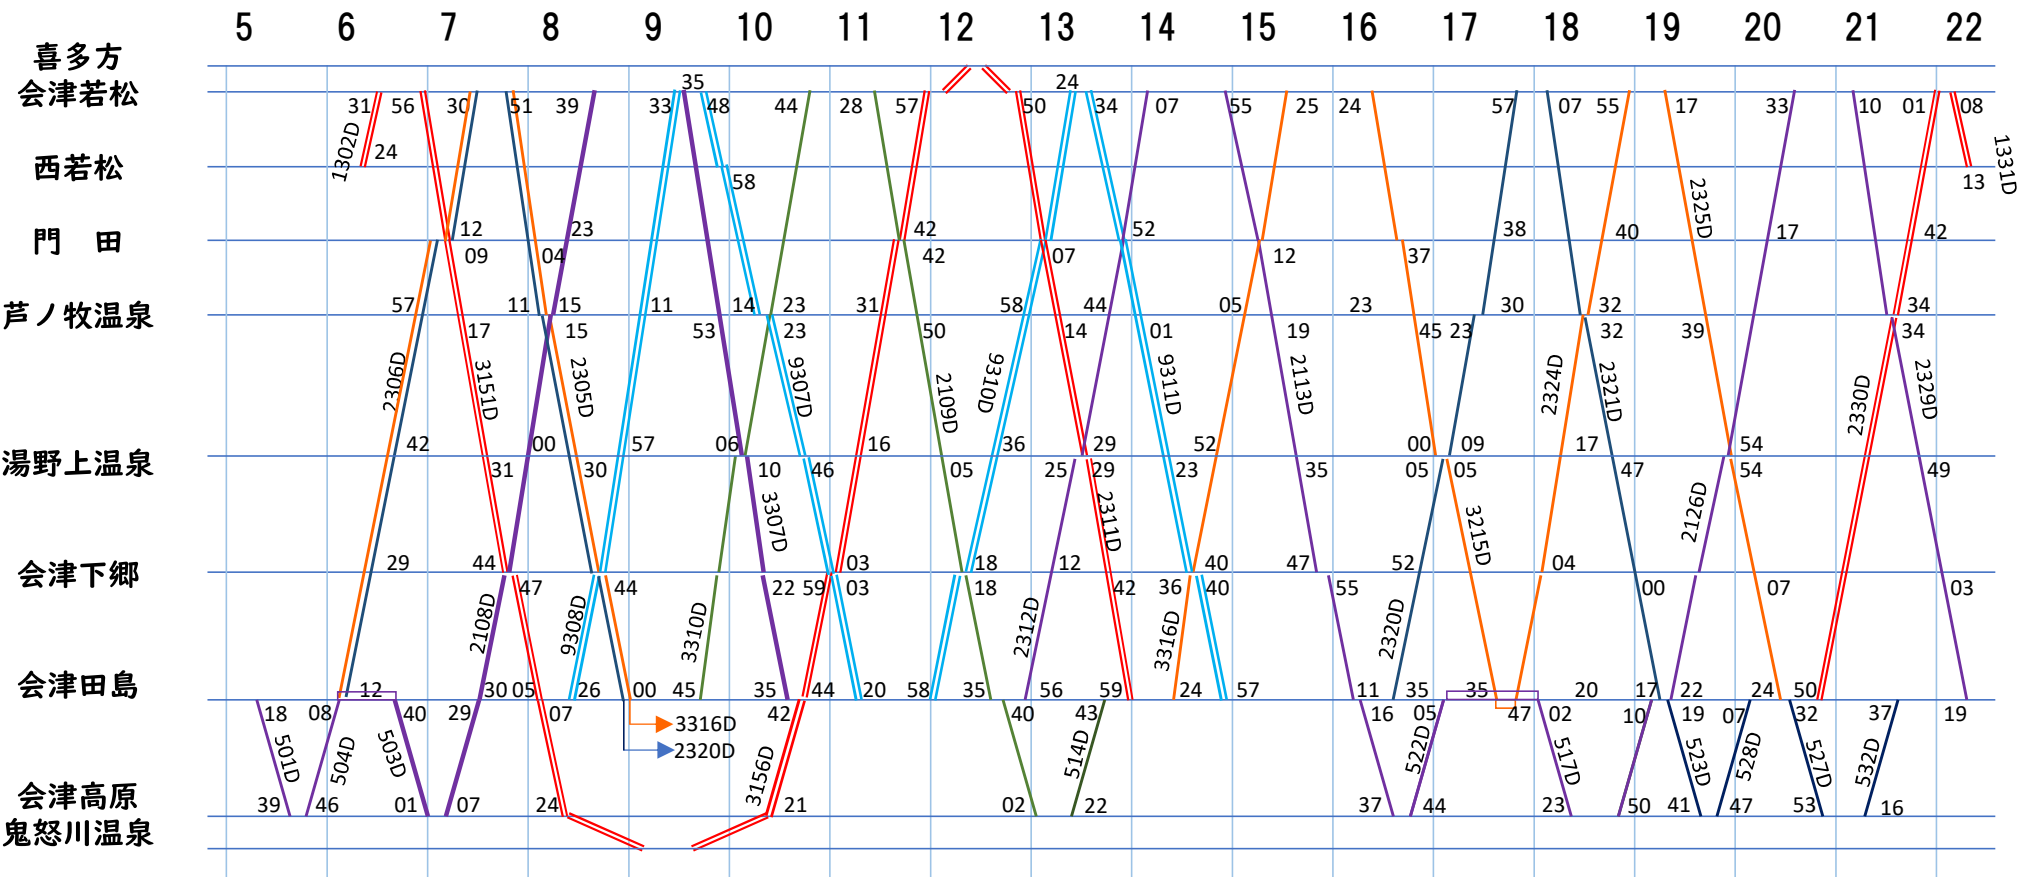

現地調査、ライブカメラ、投稿画像より推定

会津鉄道 運用表 (平日)

令和5年8月現在

==== AT-600, AT-700(2連)

— 2108D~3307Dは
2連の場合あり

現地調査、ライブカメラ、投稿画像より推定

- ▬▬ AT-600, AT-700(2連)
- ▬▬ AT-350, AT-400(2連)
- ▬ 2108D~3307Dは
2連の場合あり

会津鉄道 運行表 (休日)

令和5年8月現在