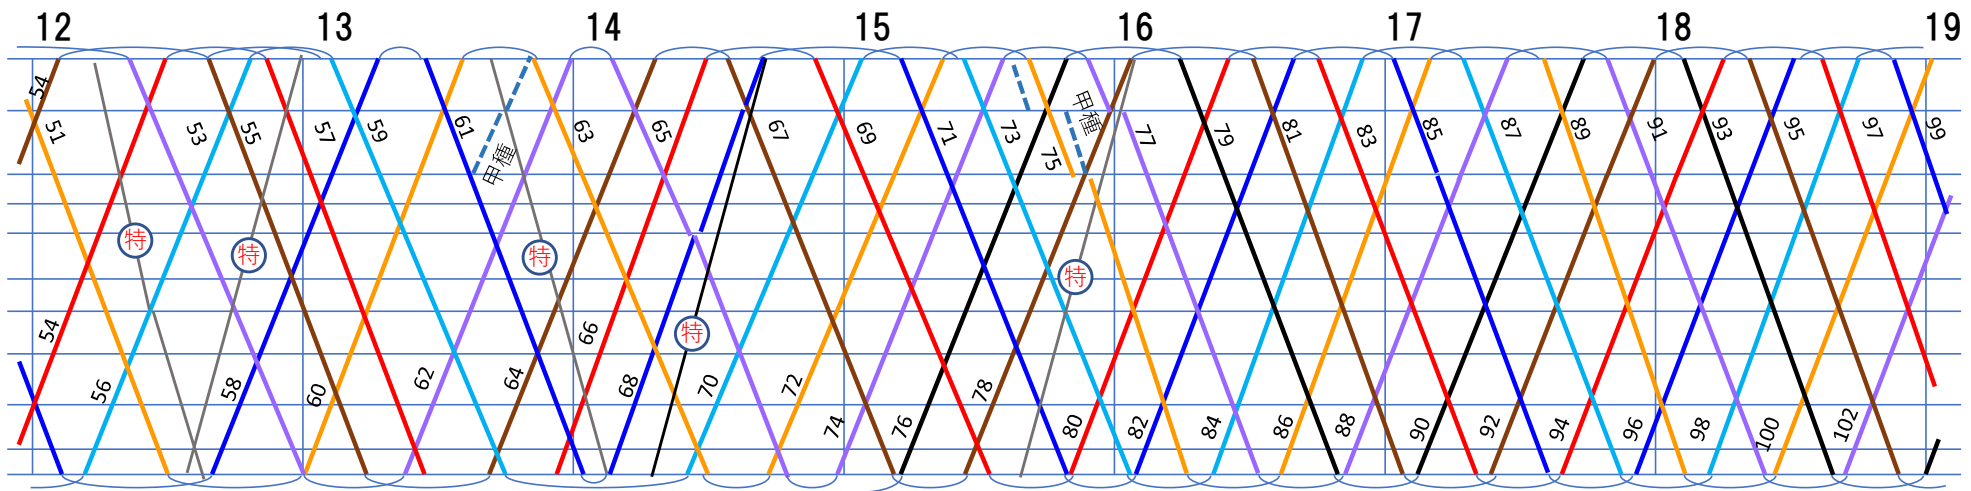

三島町
大仁原
田岡
大仁
牧之郷
修善寺

三島町
大仁原
田岡
大仁
牧之郷
修善寺

三島町
大仁原
田岡
大仁
牧之郷
修善寺

駿豆線 運用表

令和6年3月現在