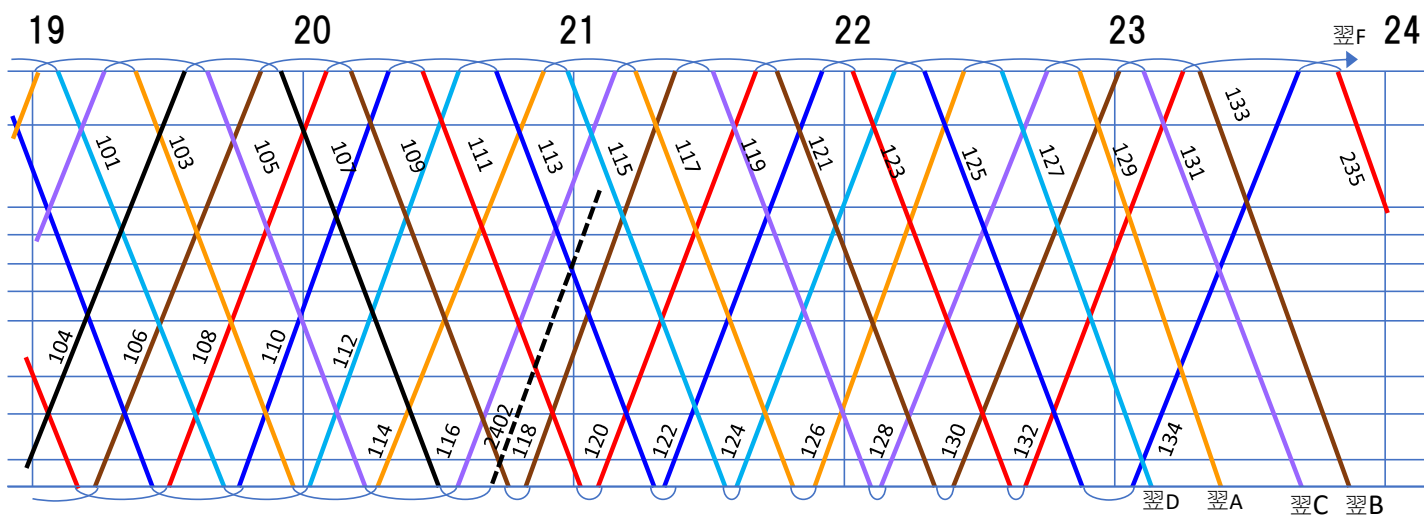

三島町
大仁原
田岡
大仁
牧之郷
修善寺

三島町
大仁原
田岡
大仁
牧之郷
修善寺

三島町
大仁原
田岡
大仁
牧之郷
修善寺

駿豆線 運用表

令和6年3月現在