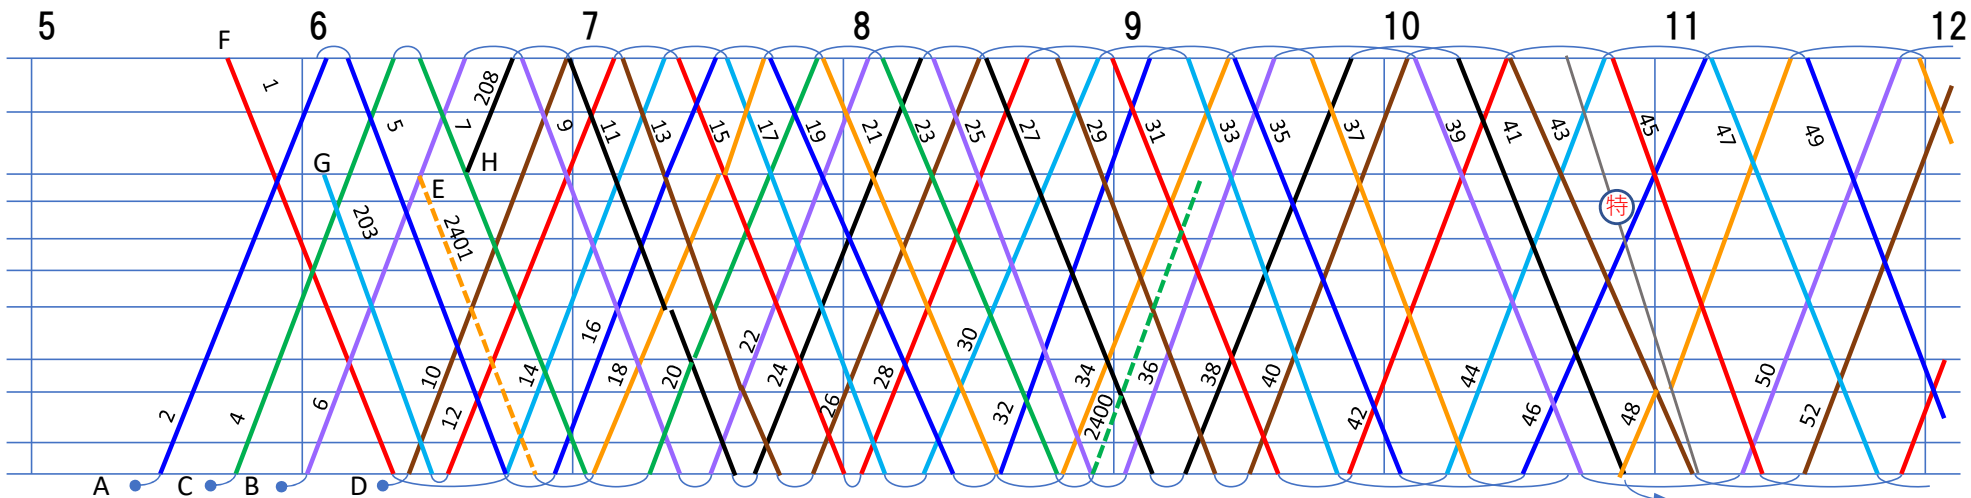

三島町
大仁原
田岡
大仁
牧之郷
修善寺

三島町
大仁原
田岡
大仁
牧之郷
修善寺

三島町
大仁原
田岡
大仁
牧之郷
修善寺

駿豆線 運用表

令和6年3月現在