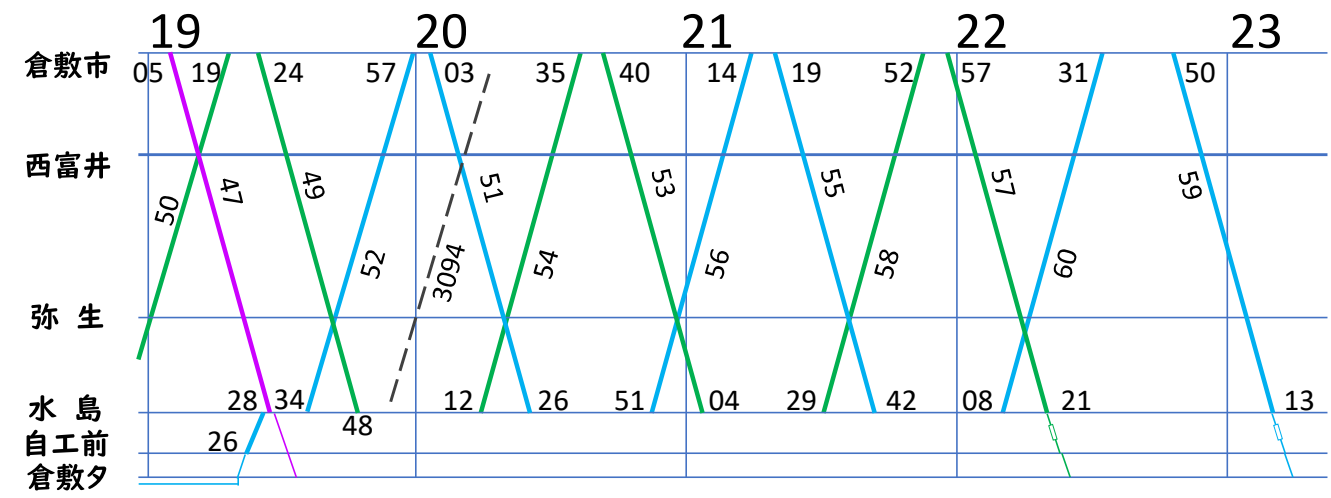

**水島臨海鉄道
見たまま運行図**
令和6年4月現在(平日)

- キハ30,37,38充当
- 2連
- - - 貨物
- A→B→C→D で回っています
たぶん...

水島臨海鉄道
見てへん運行図
 令和6年4月現在 (休日)