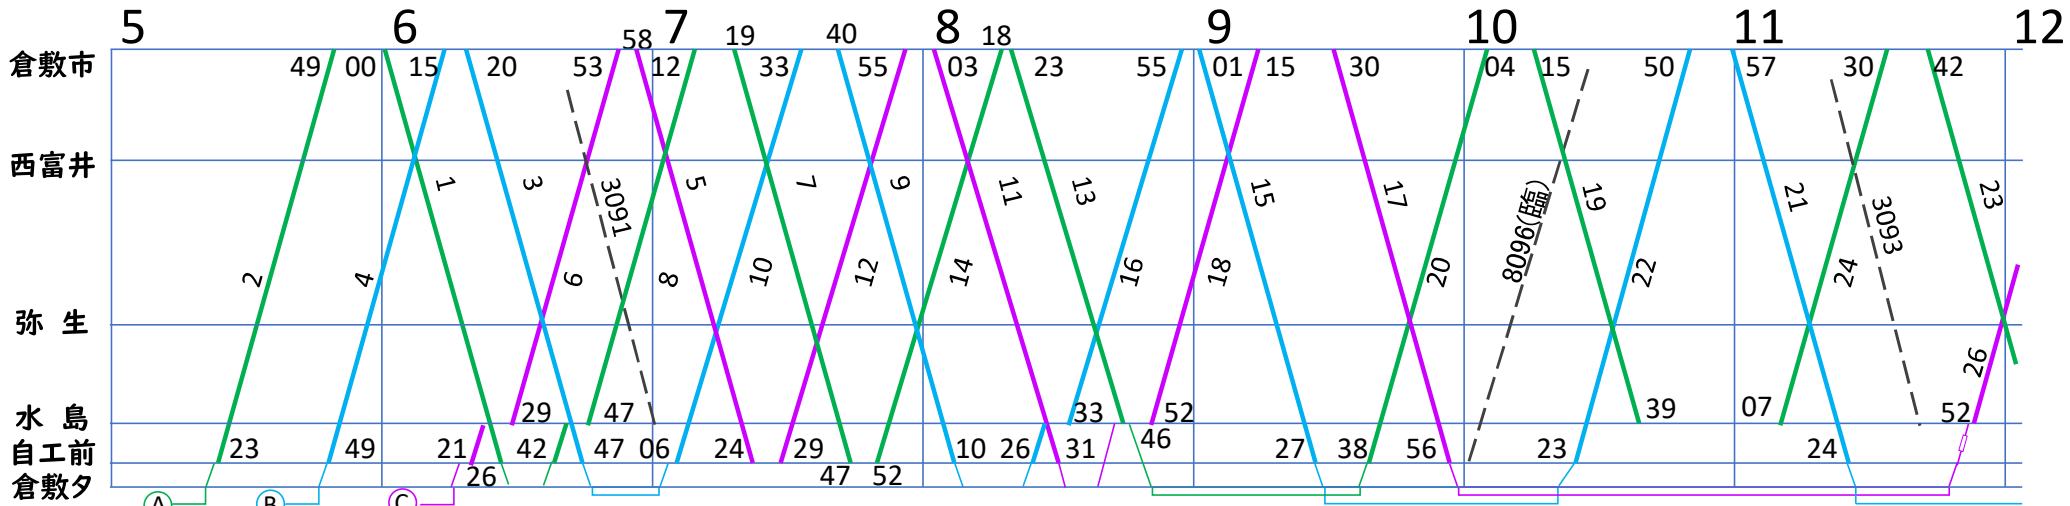

**水島臨海鉄道
見たまま運行図**
令和6年4月現在(平日)

- キハ30,37,38充当
- 2連
- - - 貨物
- A→B→C→D で回っています
たぶん...

水島臨海鉄道
見てへん運行図
 令和6年4月現在 (休日)