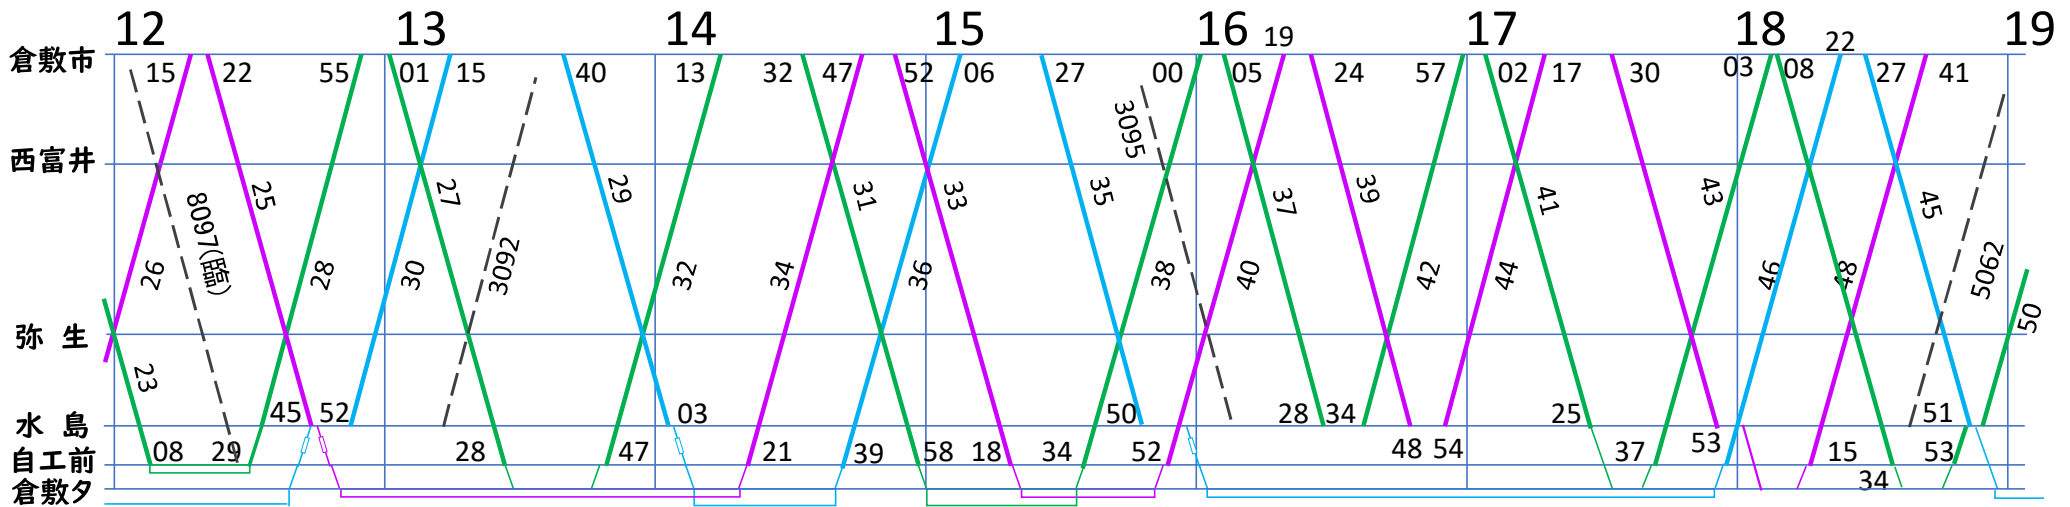

**水島臨海鉄道
見たまま運行図**
令和6年4月現在(平日)

- キハ30,37,38充当
- 2連
- - - 貨物
- A→B→C→D で回っています
たぶん...

水島臨海鉄道
見てへん運行図
 令和6年4月現在 (休日)