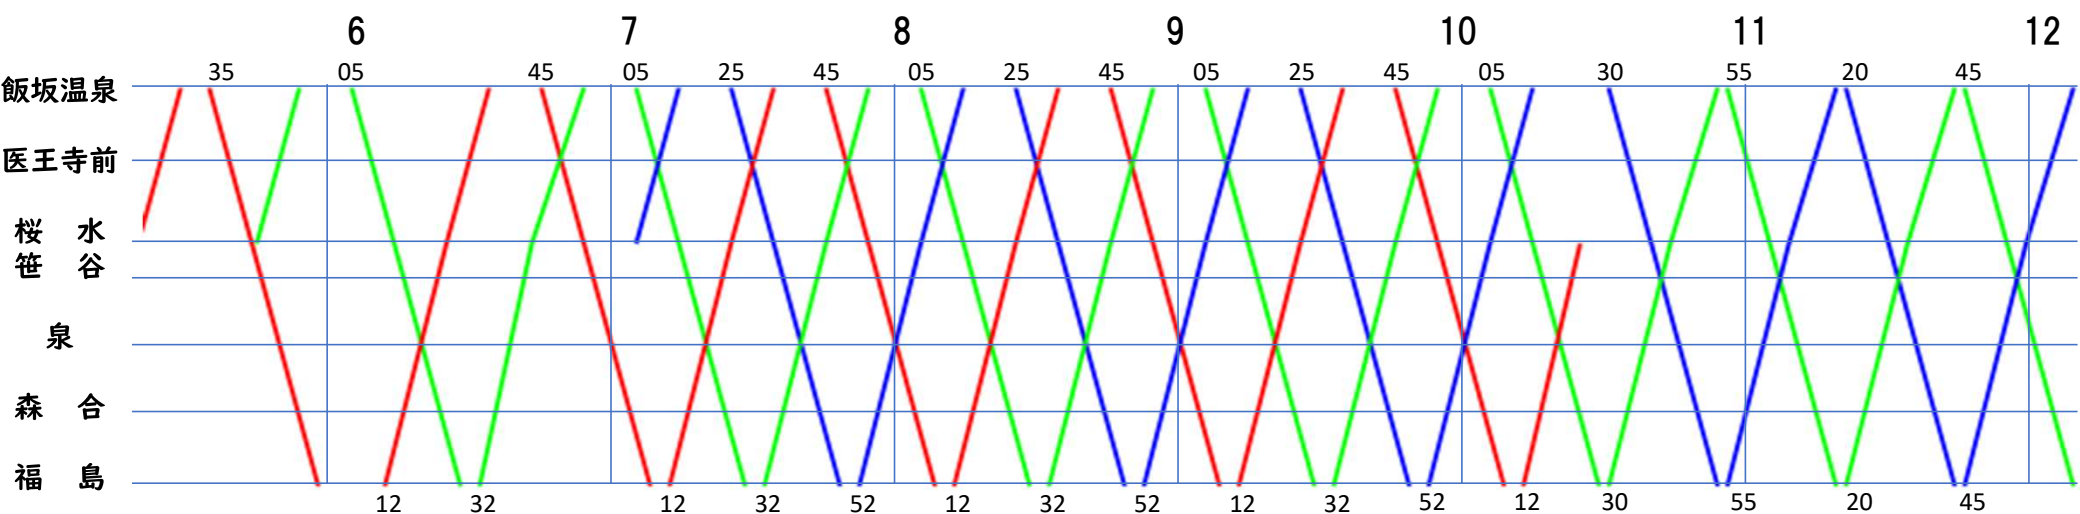

**飯坂電車
運用表
(平日)**
令和6年8月27日
3連休止
電鉄倶楽部 作成

**飯坂電車
運用表
(休日)**
令和6年4月現在

電鉄倶楽部 作成