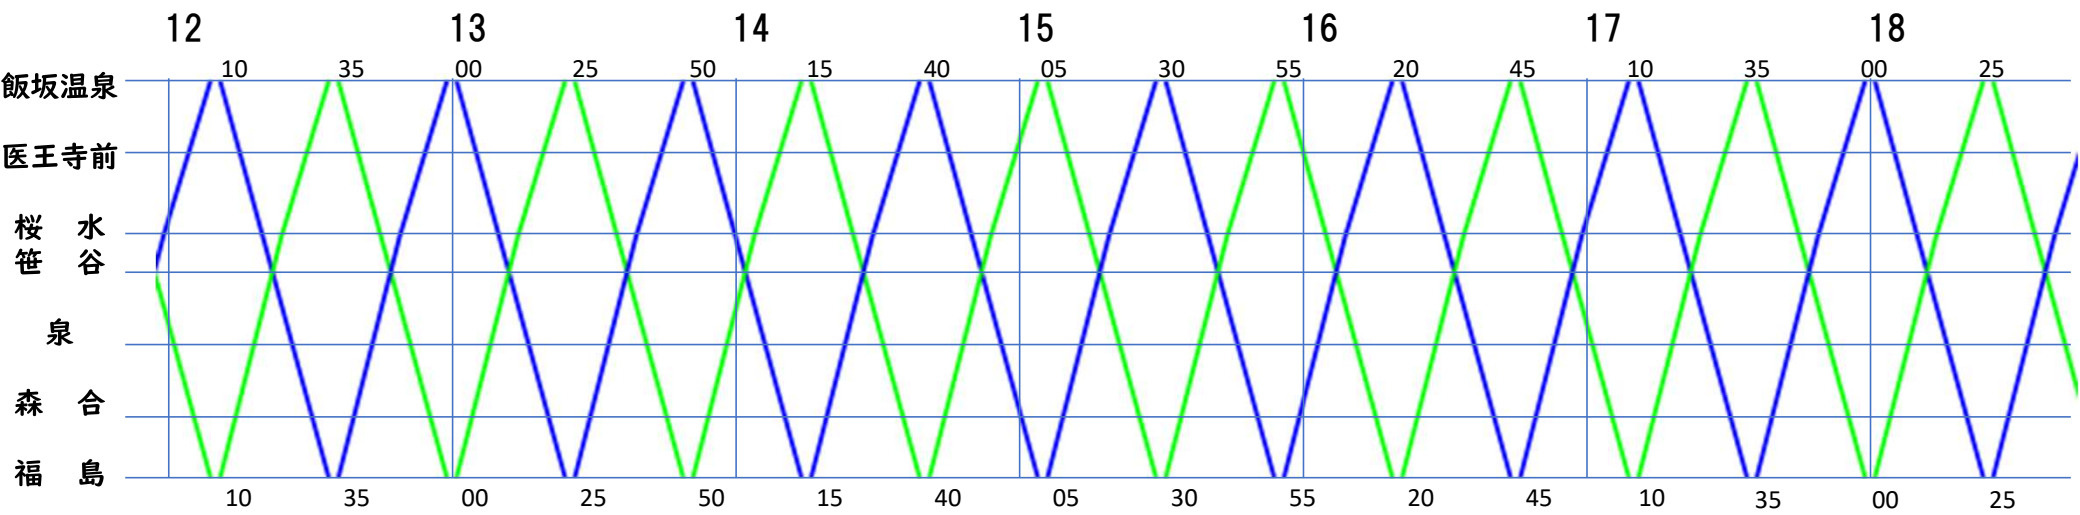

**飯坂電車
運用表
(平日)**
令和6年8月27日
3連休止
電鉄倶楽部 作成

**飯坂電車
運用表
(休日)**
令和6年4月現在

電鉄倶楽部 作成