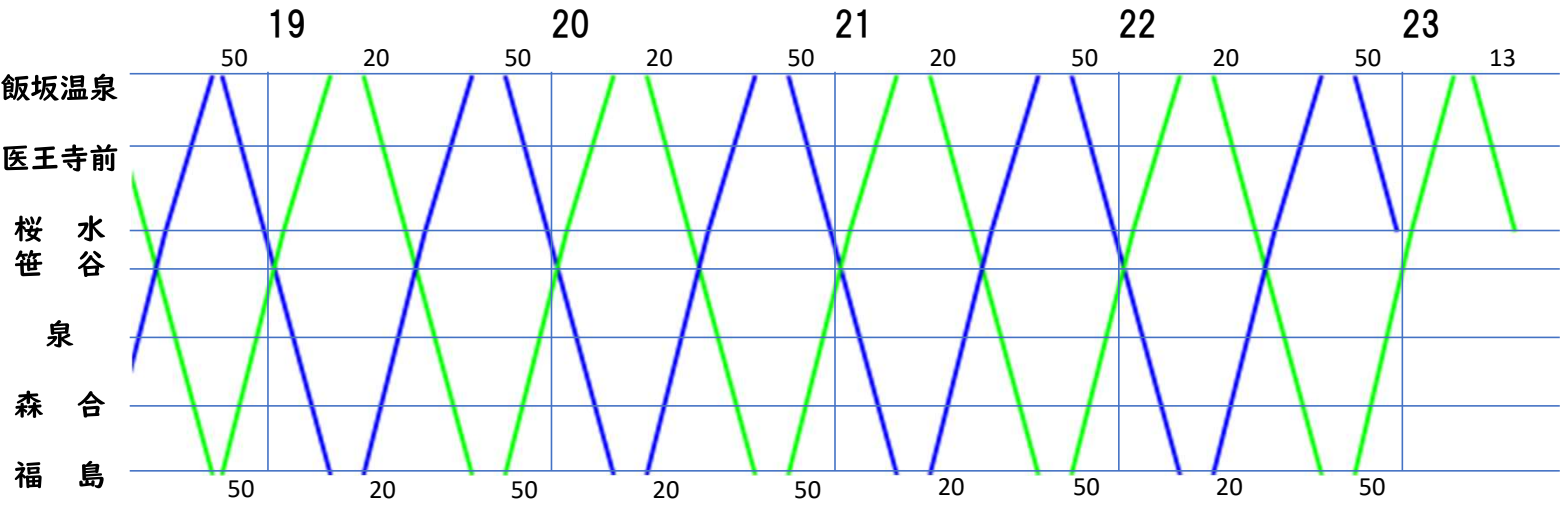

**飯坂電車
運用表
(平日)**
令和6年8月27日
3連休止
電鉄倶楽部 作成

**飯坂電車
運用表
(休日)**
令和6年4月現在

電鉄倶楽部 作成