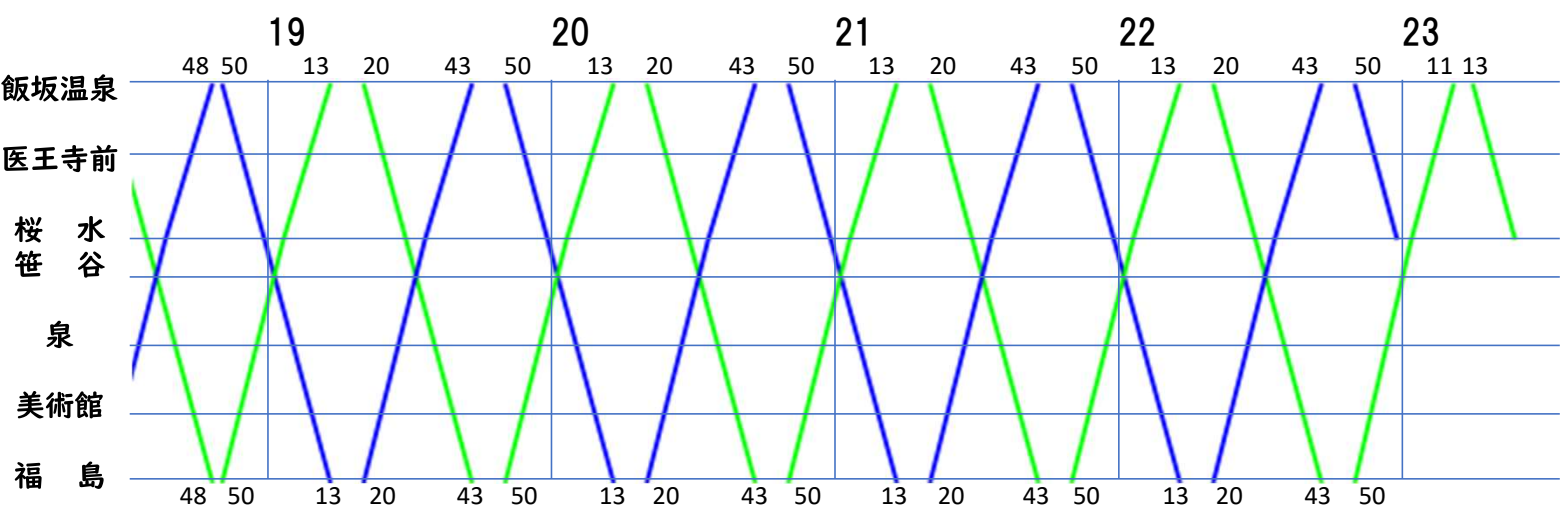

==== 3連

飯坂電車 運用表 (平日)

令和6年11月現在

電鉄倶楽部 作成

**飯坂電車
運用表
(休日)**
令和6年4月現在

電鉄倶楽部 作成