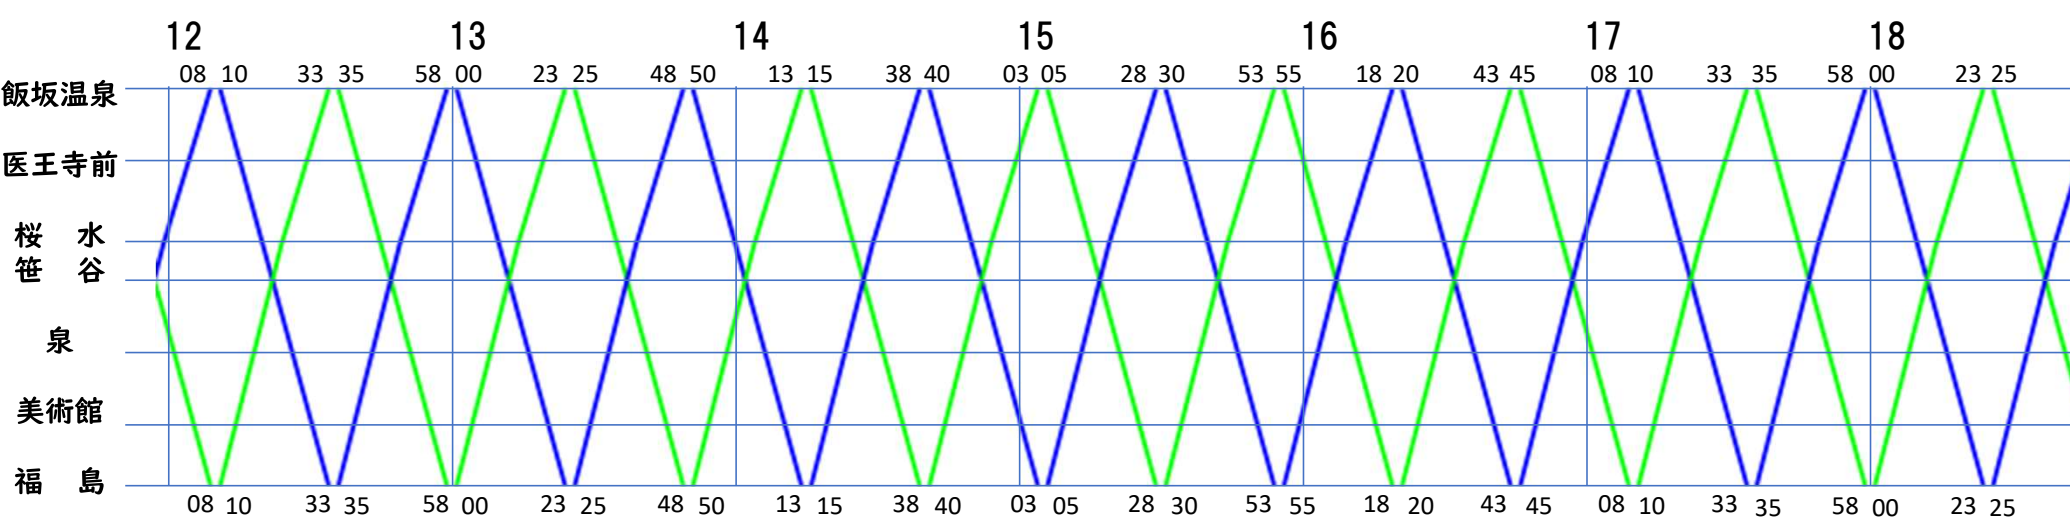

==== 3連

飯坂電車 運用表 (平日)

令和6年11月現在

電鉄倶楽部 作成

**飯坂電車
運用表
(休日)**
令和6年4月現在

電鉄倶楽部 作成