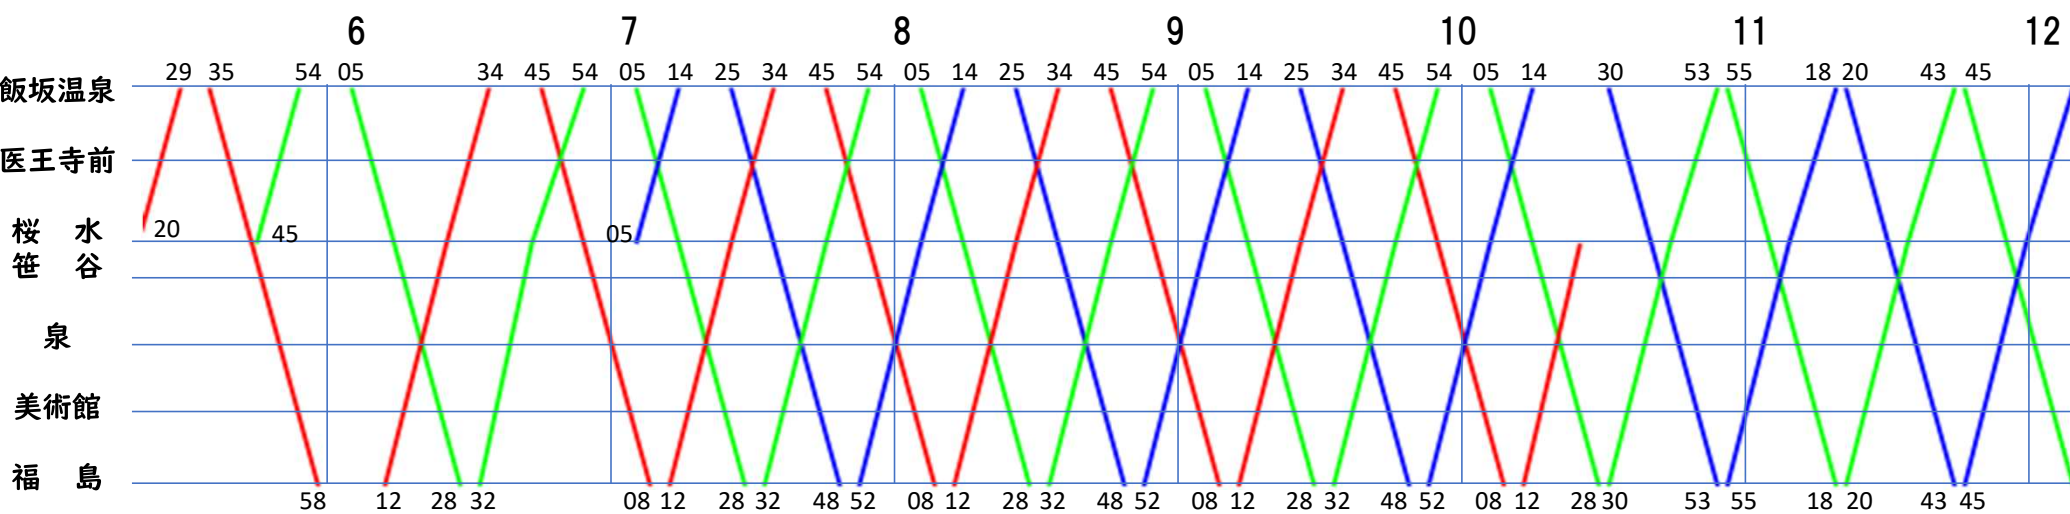

==== 3連

飯坂電車 運用表 (平日)

令和6年11月現在

電鉄倶楽部 作成

**飯坂電車
運用表
(休日)**
令和6年4月現在

電鉄倶楽部 作成