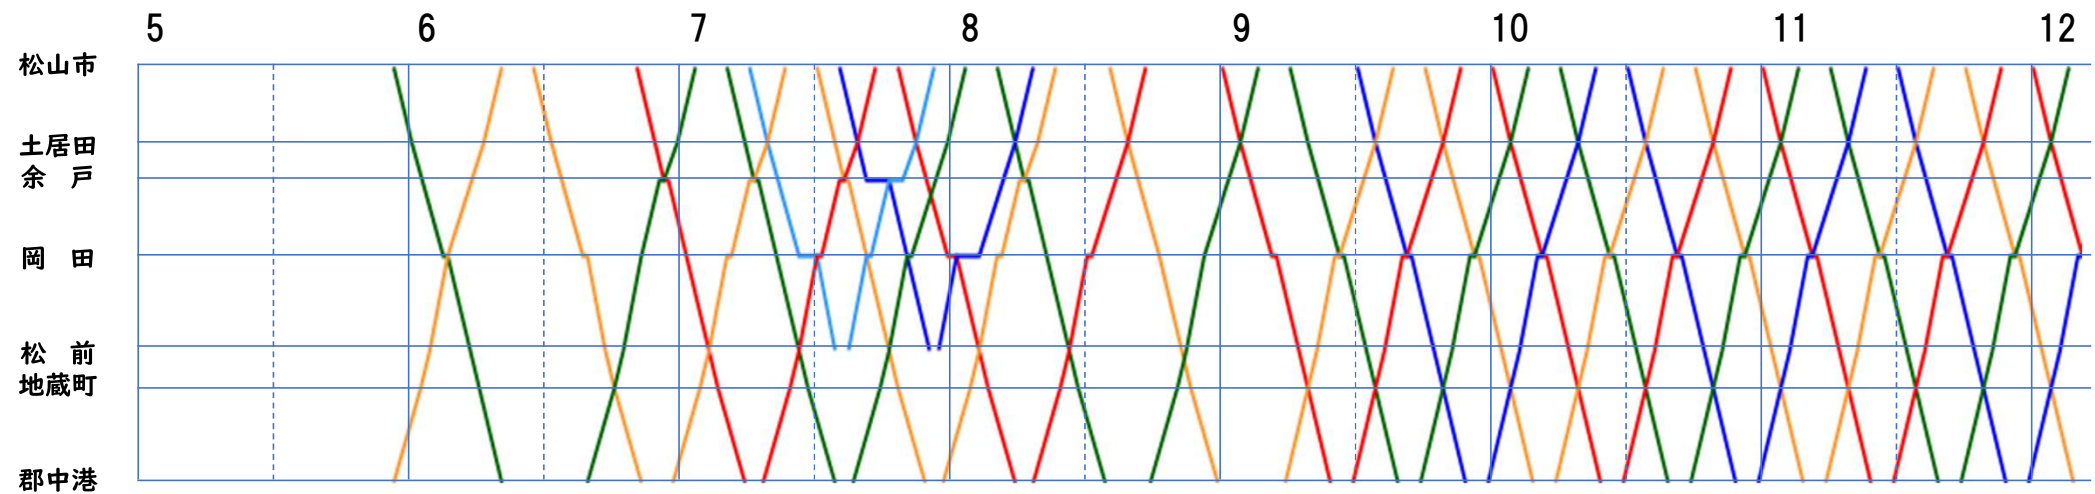

— 2連
— 3連
— 4連

伊予鉄道 高浜・横河原線 運用表 (平日)

令和6年12月現在

伊予鉄道
高浜・横河原線
運用表
(休日)

令和6年12月現在

伊予鉄道郡中線 運用表 (平日)

令和6年12月現在

伊予鉄道郡中線 運用表 (休日)