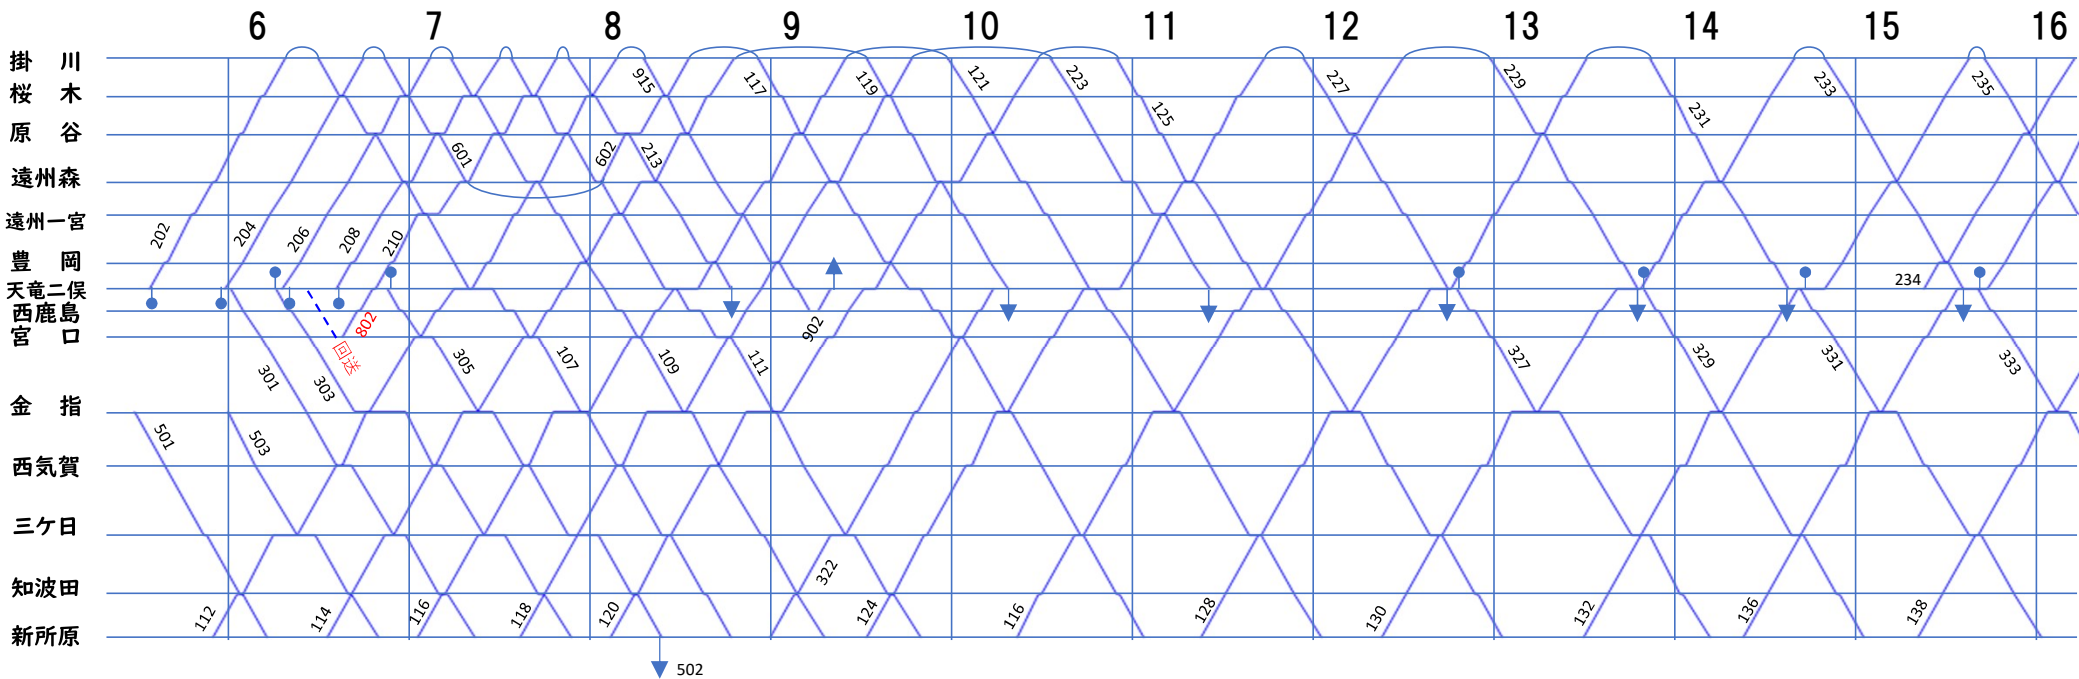

回送、802、901、904は土休日運休

天竜浜名湖鉄道 運行表

令和6年3月改正

回送、802、901、904は土休日運休

—×— 臨時運休

天竜浜名湖鉄道 運行表 (減便)

令和7年3月14日まで