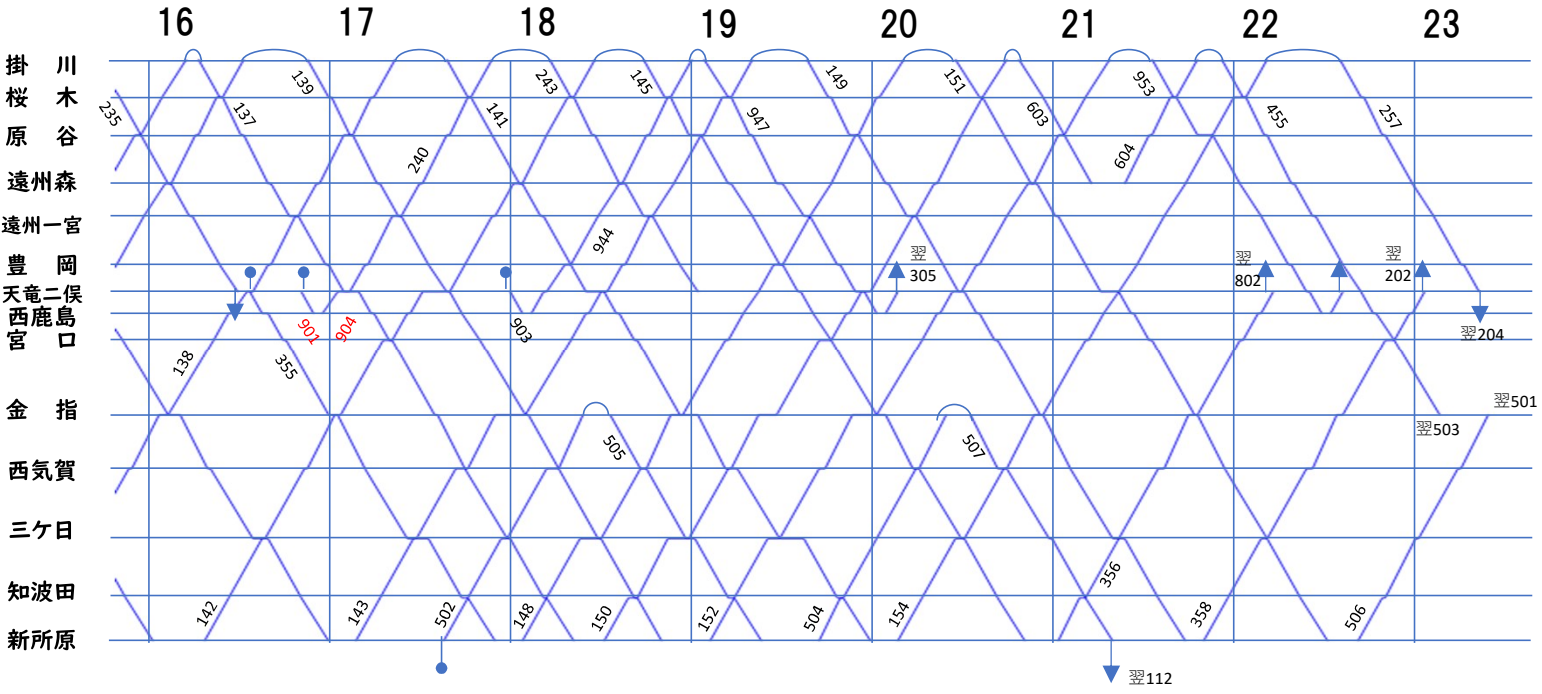

回送、802、901、904は土休日運休

天竜浜名湖鉄道 運行表

令和6年3月改正

回送、802、901、904は土休日運休

—×— 臨時運休

天竜浜名湖鉄道 運行表 (減便)

令和7年3月14日まで