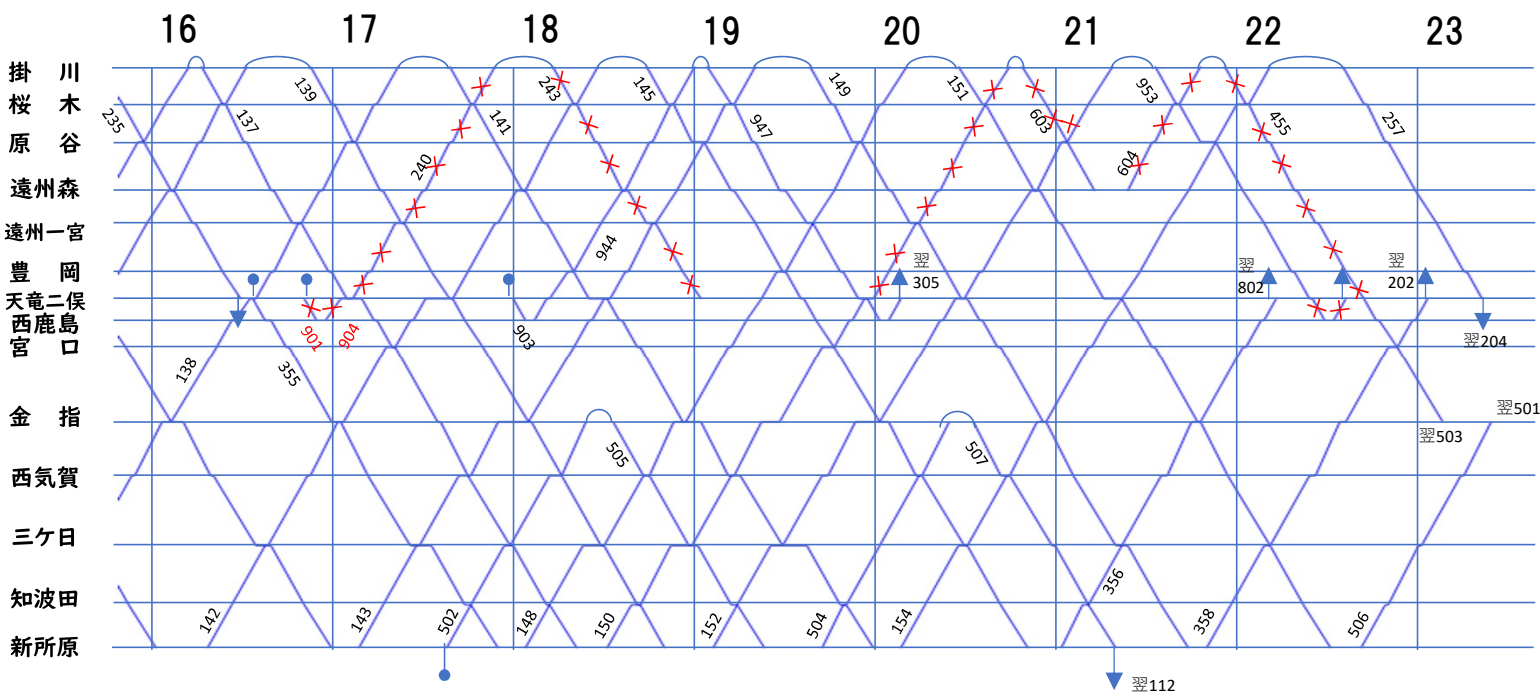

回送、802、901、904は土休日運休

天竜浜名湖鉄道 運行表

令和6年3月改正

回送、802、901、904は土休日運休

—×— 臨時運休

天竜浜名湖鉄道 運行表 (減便)

令和7年3月14日まで