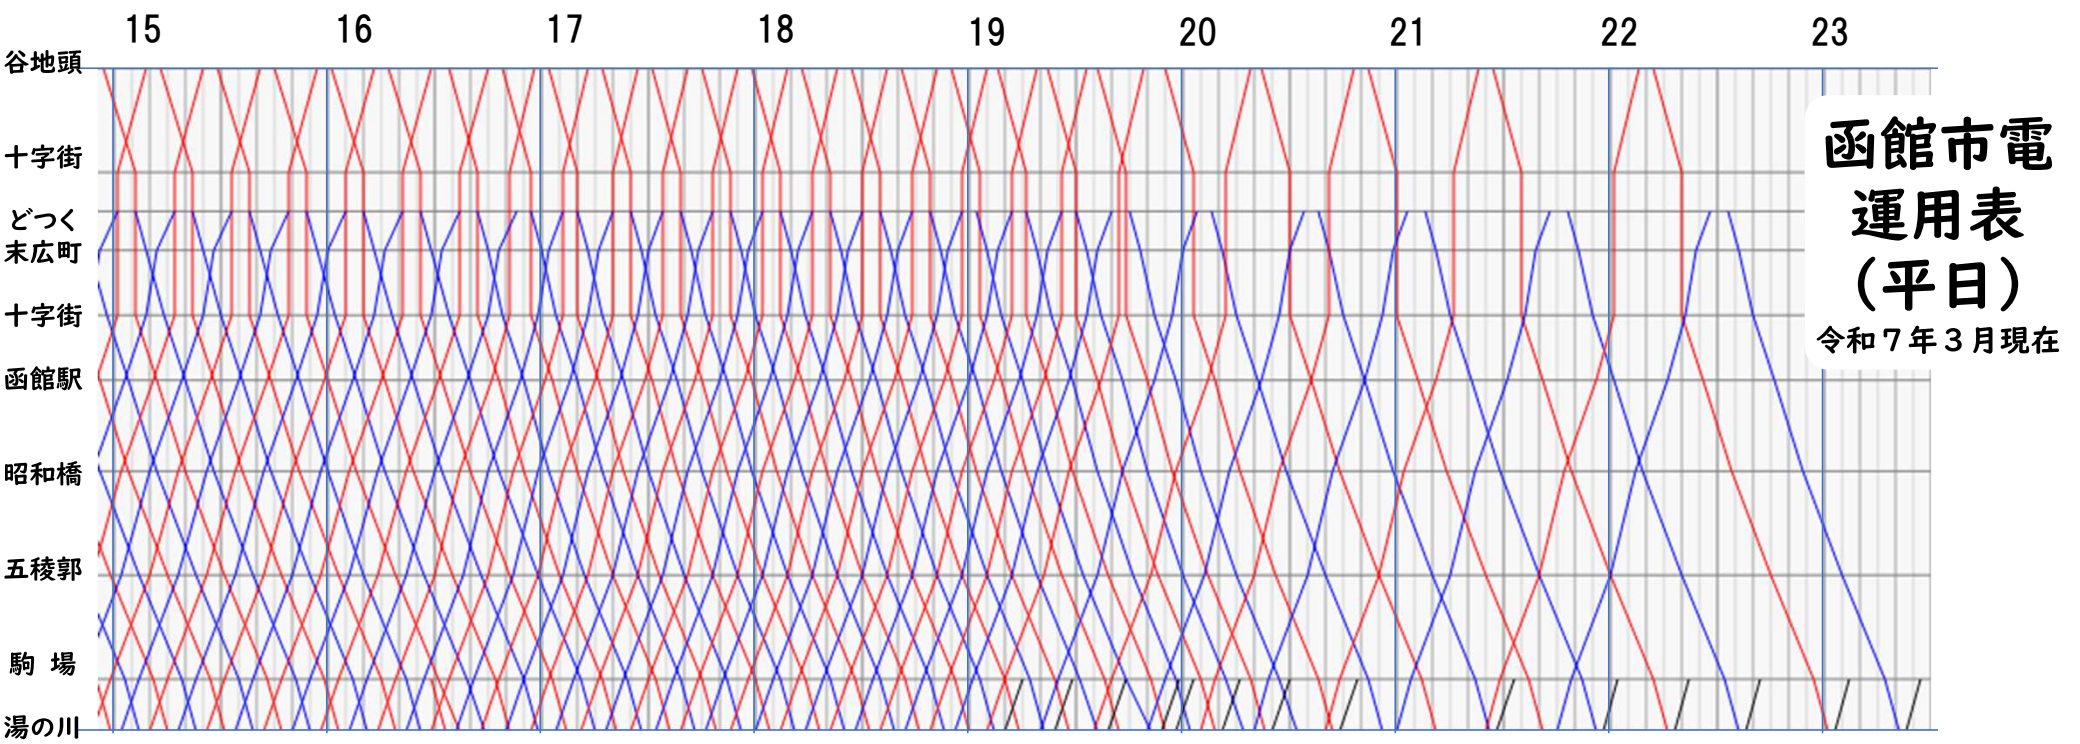

**函館市電
運用表
(休日)**
令和7年3月現在

**函館市電
運用表
(平日)**
令和7年3月現在